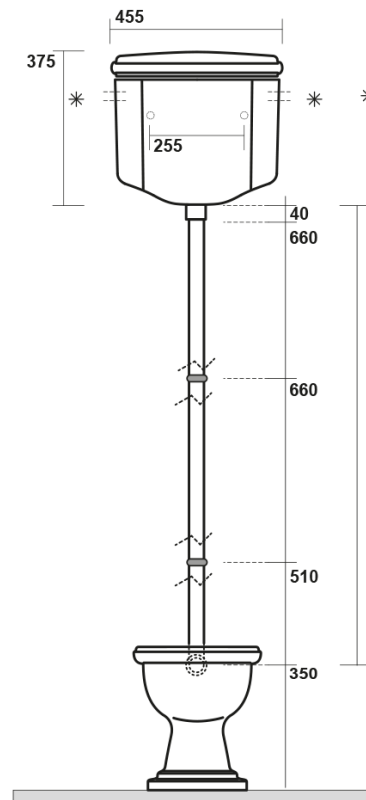

## RETRO WC Schüssel mit Spülkasten, Abgang waagrecht, schwarz-chrom

**Bestellcode:** WCSET31-RETRO-ZO

### Größe

Breite: 385 mm  
 Höhe: 410 mm  
 Tiefe: 590 mm

### Eigenschaften

Farbe: Schwarz  
 Material: Keramik  
 Garantie: 2 Jahre

### Technisches Arbeitsblatt

\* entrata acqua  
low inlet water

Estensione massima  
con possibilità  
di tagliarlo in base alle  
vostre esigenze  
Maximum  
extensionpossibilities  
to cut itaccording  
to your needs