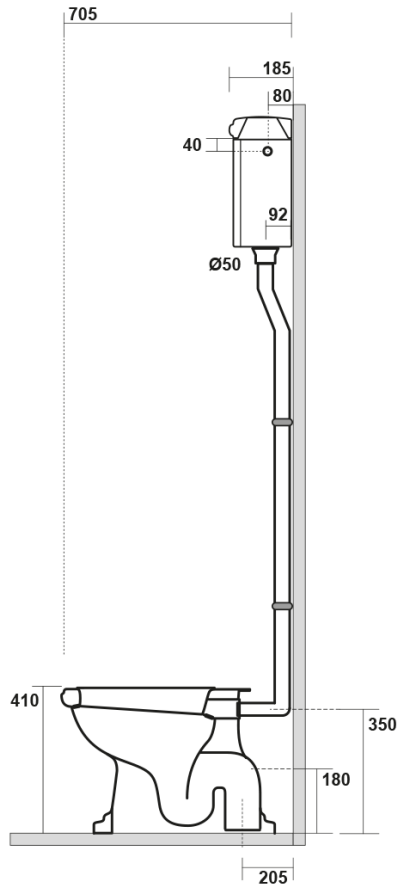

## RETRO WC Schüssel mit Spülkasten, Abgang waagrecht, schwarz-chrom

**Bestellcode:** WCSET31-RETRO-ZO

### Größe

Breite: 385 mm  
 Höhe: 410 mm  
 Tiefe: 590 mm

### Technisches Arbeitsblatt

\* entrata acqua  
low inlet water

Estensione massima  
con possibilità  
di tagliarlo in base alle  
vostre esigenze  
Maximum  
extensionpossibilities  
to cut itaccording  
to your needs