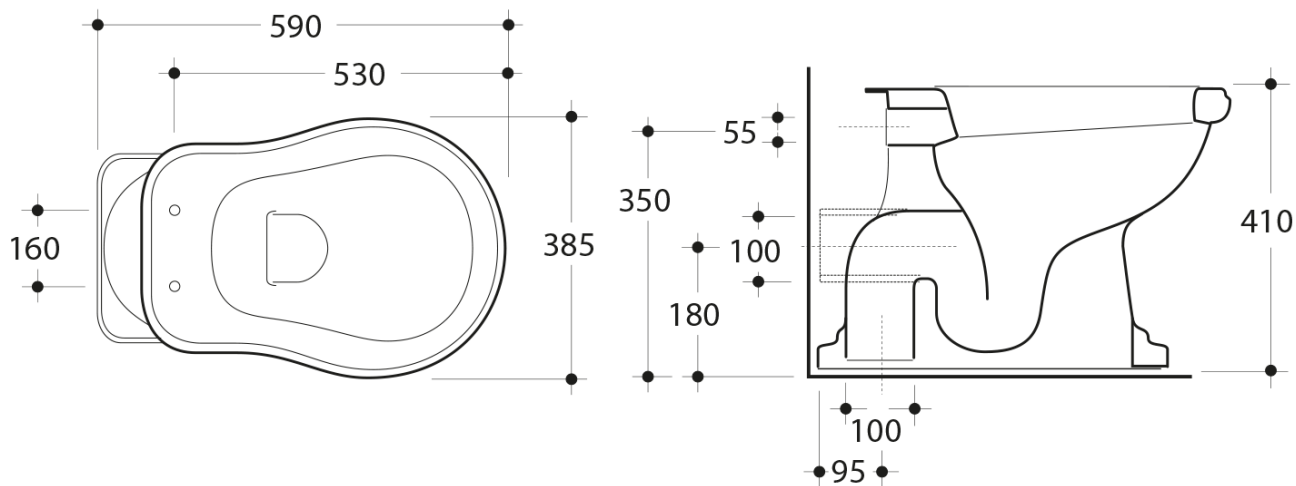

## RETRO WC Schüssel mit Spülkasten, Abgang waagrecht, schwarz-chrom

**Bestellcode:** WCSET31-RETRO-ZO

### Größe

Breite: 385 mm  
 Höhe: 410 mm  
 Tiefe: 590 mm

### Technisches Arbeitsblatt

\* entrata acqua  
low inlet water

Estensione massima  
con possibilità  
di tagliarlo in base alle  
vostre esigenze  
Maximum  
extensionpossibilities  
to cut itaccording  
to your needs