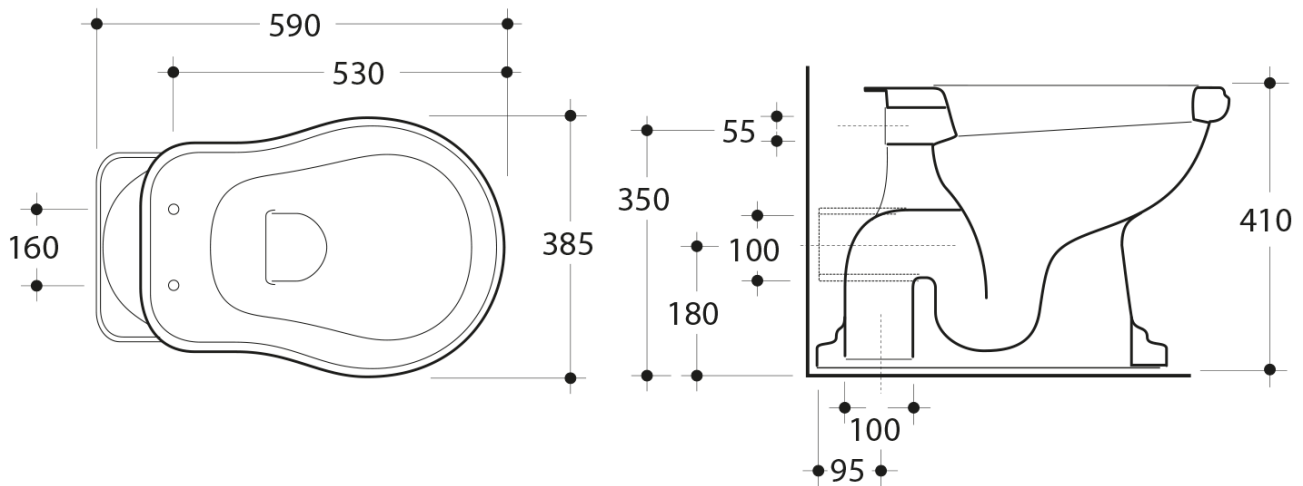

RETRO WC Schüssel mit Spülkasten, Abgang waagrecht, schwarz-chrom

KERASAN

Bestellcode: WCSET31-RETRO-ZO

Größe

Breite: 385 mm
Höhe: 410 mm
Tiefe: 590 mm

Eigenschaften

Farbe: Schwarz
Material: Keramik
Garantie: 2 Jahre

Technisches Arbeitsblatt

**RETRO WC Schüssel mit Spülkasten, Abgang
waagrecht, schwarz-chrom**

KERASAN