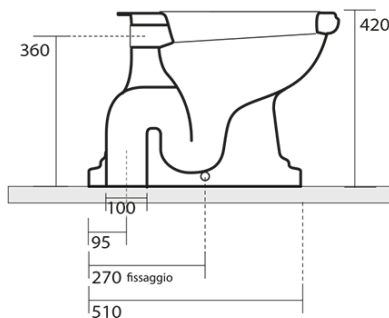

RETRO WC Schüssel mit Spülkasten, Abgang senkrecht, schwarz-chrom

KERASAN

Technisches Arbeitsblatt