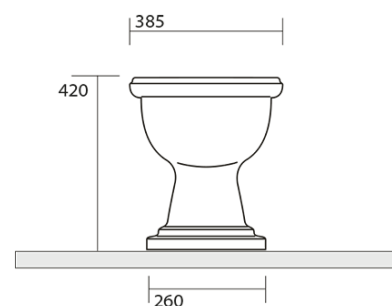

## Größe

**Breite:** 385 mm  
**Höhe:** 420 mm  
**Tiefe:** 590 mm

## Eigenschaften

**Farbe:** Schwarz  
**Material:** Keramik  
**Spülungstechnologie:** Standard  
**Spülwassermenge:** Spülung 6 l  
**Form:** Retro  
**Ausstattung:** Abgang senkrecht  
**Das Paket enthält nicht:** WC-Sitz  
**Gewicht / Stück:** 33.5 kg  
**Verpackung:** 4 Stück  
**Garantie:** 2 Jahre

## Dazu empfehlen wir:

1 Stück RETRO WC-Sitz, Soft Close, schwarz matt/chrom (Bestellcode: 108831)

**RETRO WC Schüssel mit Spülkasten, Abgang  
senkrecht, schwarz-chrom**

**KERASAN**

**Technisches Arbeitsblatt**

**RETRO WC Schüssel mit Spülkasten, Abgang senkrecht, schwarz-chrom**

**KERASAN**