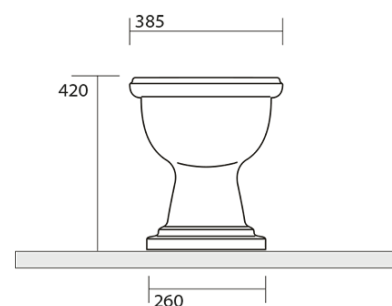

RETRO WC Schüssel mit Spülkasten, Abgang senkrecht, schwarz-chrom

KERASAN

Bestellcode: WCSET29-RETRO-SO

Grundinformation

Marke: Kerasan
Serie: RETRO KERASAN

Größe

Breite: 385 mm
Höhe: 420 mm
Tiefe: 590 mm

Eigenschaften

Farbe: Schwarz
Material: Keramik
Spülungstechnologie: Standard
Spülwassermenge: Spülung 6 l
Form: Retro
Ausstattung: Abgang senkrecht
Das Paket enthält nicht: WC-Sitz
Gewicht / Stück: 33.5 kg
Verpackung: 4 Stück
Garantie: 2 Jahre

Dazu empfehlen wir:

1 Stück RETRO WC-Sitz, Soft Close, schwarz matt/chrom (Bestellcode: 108831)

**RETRO WC Schüssel mit Spülkasten, Abgang
senkrecht, schwarz-chrom**

KERASAN

Technisches Arbeitsblatt

RETRO WC Schüssel mit Spülkasten, Abgang senkrecht, schwarz-chrom