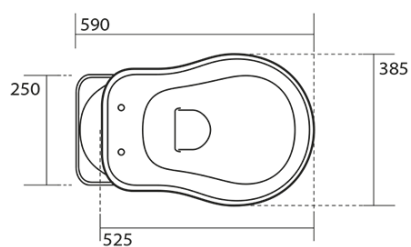

RETRO WC Schüssel mit Spülkasten, Abgang senkrecht, schwarz-chrom

KERASAN

Bestellcode: WCSET29-RETRO-SO

Grundinformation

Marke: Kerasan
Serie: RETRO KERASAN

Größe

Breite: 385 mm
Höhe: 420 mm
Tiefe: 590 mm

Eigenschaften

Farbe: Schwarz
Material: Keramik
Spülungstechnologie: Standard
Spülwassermenge: Spülung 6 l
Form: Retro
Ausstattung: Abgang senkrecht
Das Paket enthält nicht: WC-Sitz
Gewicht / Stück: 33.5 kg
Verpackung: 4 Stück
Garantie: 2 Jahre

Dazu empfehlen wir:

1 Stück RETRO WC-Sitz, Soft Close, schwarz matt/chrom (Bestellcode: 108831)

**RETRO WC Schüssel mit Spülkasten, Abgang
senkrecht, schwarz-chrom**

KERASAN

Technisches Arbeitsblatt

RETRO WC Schüssel mit Spülkasten, Abgang senkrecht, schwarz-chrom