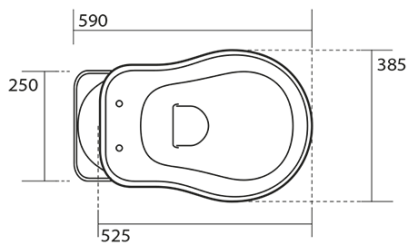

RETRO WC Schüssel mit Spülkasten, Abgang senkrecht, schwarz-chrom

KERASAN

Bestellcode: WCSET29-RETRO-SO

Grundinformation

Marke: Kerasan
Serie: RETRO KERASAN

Größe

Breite: 385 mm
Höhe: 420 mm
Tiefe: 590 mm

Eigenschaften

Farbe: Schwarz
Material: Keramik
Spülungstechnologie: Standard
Spülwassermenge: Spülung 6 l
Form: Retro
Ausstattung: Abgang senkrecht
Das Paket enthält nicht: WC-Sitz
Gewicht / Stück: 33.5 kg
Verpackung: 4 Stück
Garantie: 2 Jahre

Dazu empfehlen wir:

1 Stück RETRO WC-Sitz, Soft Close, schwarz matt/chrom (Bestellcode: 108831)

**RETRO WC Schüssel mit Spülkasten, Abgang
senkrecht, schwarz-chrom**

KERASAN

Technisches Arbeitsblatt

RETRO WC Schüssel mit Spülkasten, Abgang senkrecht, schwarz-chrom