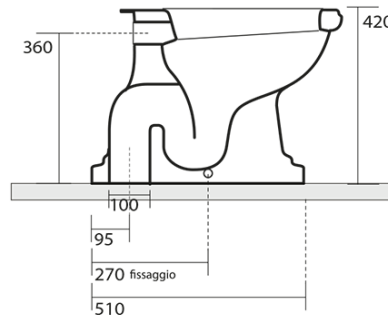

RETRO WC Schüssel mit Spülkasten, Abgang senkrecht, schwarz-chrom

KERASAN

Bestellcode: WCSET29-RETRO-SO

Grundinformation

Marke: Kerasan
Serie: RETRO KERASAN

Größe

Breite: 385 mm
Höhe: 420 mm
Tiefe: 590 mm

Eigenschaften

Farbe: Schwarz
Material: Keramik
Spülungstechnologie: Standard
Spülwassermenge: Spülung 6 l
Form: Retro
Ausstattung: Abgang senkrecht
Das Paket enthält nicht: WC-Sitz
Gewicht / Stück: 33.5 kg
Verpackung: 4 Stück
Garantie: 2 Jahre

Dazu empfehlen wir:

1 Stück RETRO WC-Sitz, Soft Close, schwarz matt/chrom (Bestellcode: 108831)

**RETRO WC Schüssel mit Spülkasten, Abgang
senkrecht, schwarz-chrom**

KERASAN

Technisches Arbeitsblatt

RETRO WC Schüssel mit Spülkasten, Abgang senkrecht, schwarz-chrom