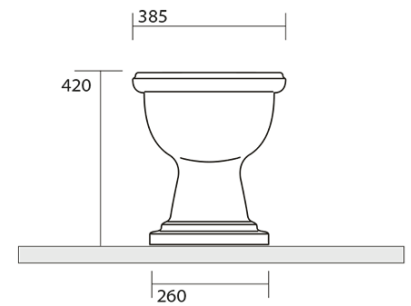

RETRO WC Schüssel mit Spülkasten, Abgang senkrecht, schwarz-chrom

KERASAN

Bestellcode: WCSET29-RETRO-SO

Grundinformation

Marke: Kerasan
Serie: RETRO KERASAN

Größe

Breite: 385 mm
Höhe: 420 mm
Tiefe: 590 mm

Eigenschaften

Farbe: Schwarz
Material: Keramik
Spülungstechnologie: Standard
Spülwassermenge: Spülung 6 l
Form: Retro
Ausstattung: Abgang senkrecht
Das Paket enthält nicht: WC-Sitz
Gewicht / Stück: 33.5 kg
Verpackung: 4 Stück
Garantie: 2 Jahre

Dazu empfehlen wir:

1 Stück RETRO WC-Sitz, Soft Close, schwarz matt/chrom (Bestellcode: 108831)

**RETRO WC Schüssel mit Spülkasten, Abgang
senkrecht, schwarz-chrom**

KERASAN

Technisches Arbeitsblatt

RETRO WC Schüssel mit Spülkasten, Abgang senkrecht, schwarz-chrom