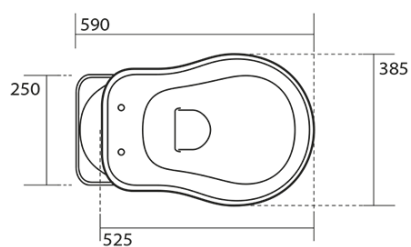

RETRO WC Schüssel mit Spülkasten, Abgang senkrecht, schwarz-chrom

KERASAN

Bestellcode: WCSET29-RETRO-SO

Grundinformation

Marke: Kerasan
Serie: RETRO KERASAN

Größe

Breite: 385 mm
Höhe: 420 mm
Tiefe: 590 mm

Eigenschaften

Farbe: Schwarz
Material: Keramik
Spülungstechnologie: Standard
Spülwassermenge: Spülung 6 l
Form: Retro
Ausstattung: Abgang senkrecht
Das Paket enthält nicht: WC-Sitz
Gewicht / Stück: 33.5 kg
Verpackung: 4 Stück
Garantie: 2 Jahre

Dazu empfehlen wir:

1 Stück RETRO WC-Sitz, Soft Close, schwarz matt/chrom (Bestellcode: 108831)

RETRO WC Schüssel mit Spülkasten, Abgang senkrecht, schwarz-chrom

KERASAN

Technisches Arbeitsblatt

RETRO WC Schüssel mit Spülkasten, Abgang senkrecht, schwarz-chrom