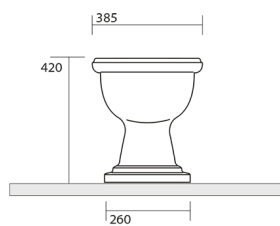

RETRO WC Schüssel mit Spülkasten, Abgang senkrecht, schwarz-chrom

Bestellcode: WCSET29-RETRO-SO

Größe

Breite: 385 mm

Höhe: 420 mm

Tiefe: 590 mm

Eigenschaften

Farbe: Schwarz

Material: Keramik

Garantie: 2 Jahre

Technisches Arbeitsblatt

* entrata acqua
low inlet water

Estensione massima
con possibilità
di tagliarlo in base alle
vostre esigenze
Maximum
extension possibilities
to cut it according
to your needs