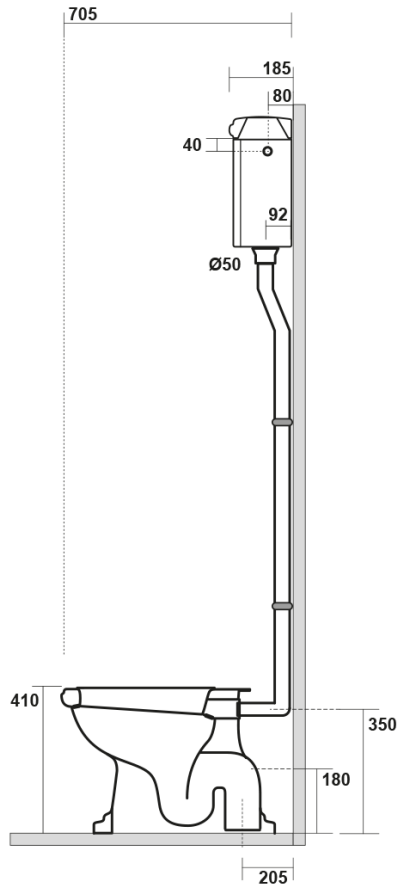

RETRO WC Schüssel mit Spülkasten, Abgang senkrecht, schwarz-chrom

Bestellcode: WCSET29-RETRO-SO

Größe

Breite: 385 mm

Höhe: 420 mm

Tiefe: 590 mm

Eigenschaften

Farbe: Schwarz

Material: Keramik

Garantie: 2 Jahre

Technisches Arbeitsblatt

* entrata acqua
low inlet water

Estensione massima
con possibilità
di tagliarlo in base alle
vostre esigenze
Maximum
extension possibilities
to cut it according
to your needs