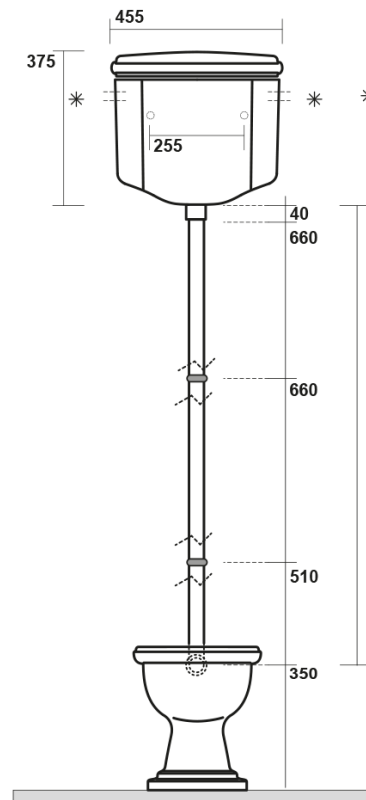

RETRO WC Schüssel mit Spülkasten, Abgang senkrecht, schwarz-chrom

Bestellcode: WCSET29-RETRO-SO

Größe

Breite: 385 mm

Höhe: 420 mm

Tiefe: 590 mm

Eigenschaften

Farbe: Schwarz

Material: Keramik

Garantie: 2 Jahre

Technisches Arbeitsblatt

* entrata acqua
low inlet water

Estensione massima
con possibilità
di tagliarlo in base alle
vostre esigenze
Maximum
extension possibilities
to cut it according
to your needs