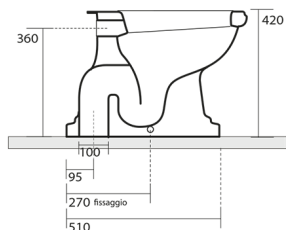

RETRO WC Schüssel mit Spülkasten, Abgang senkrecht, schwarz-chrom

Bestellcode: WCSET29-RETRO-SO

Größe

Breite: 385 mm

Höhe: 420 mm

Tiefe: 590 mm

Eigenschaften

Farbe: Schwarz

Material: Keramik

Garantie: 2 Jahre

Technisches Arbeitsblatt

* entrata acqua
low inlet water

Estensione massima
con possibilità
di tagliarlo in base alle
vostre esigenze
Maximum
extension possibilities
to cut it according
to your needs