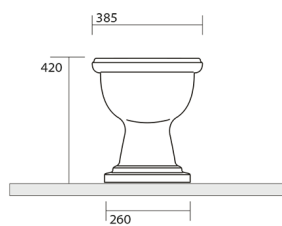

RETRO WC Schüssel mit Spülkasten, Abgang senkrecht, schwarz-chrom

Bestellcode: WCSET29-RETRO-SO

Größe

Breite: 385 mm

Höhe: 420 mm

Tiefe: 590 mm

Eigenschaften

Farbe: Schwarz

Material: Keramik

Garantie: 2 Jahre

Technisches Arbeitsblatt

* entrata acqua
low inlet water

Estensione massima
con possibilità
di tagliarlo in base alle
vostre esigenze
Maximum
extension possibilities
to cut it according
to your needs