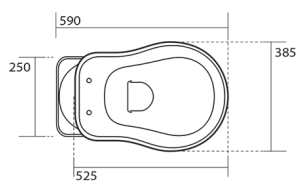

RETRO WC Schüssel mit Spülkasten, Abgang senkrecht, schwarz-chrom

Bestellcode: WCSET29-RETRO-SO

Größe

Breite: 385 mm

Höhe: 420 mm

Tiefe: 590 mm

Eigenschaften

Farbe: Schwarz

Material: Keramik

Garantie: 2 Jahre

Technisches Arbeitsblatt

* entrata acqua
low inlet water

Estensione massima
con possibilità
di tagliarlo in base alle
vostre esigenze
Maximum
extension possibilities
to cut it according
to your needs