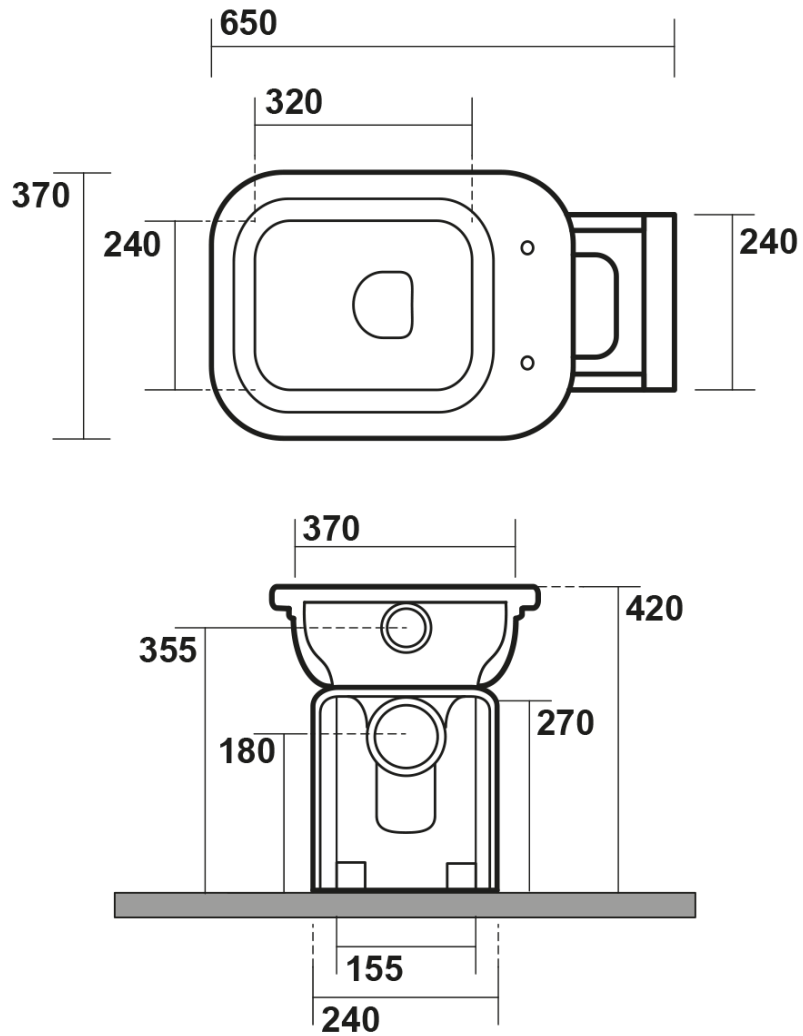

# WALDORF WC Schüssel mit Spülkasten, Abgang senkrecht/waagrecht, schwarz-chrom

KERASAN

**Bestellcode:** WCSET27-WALDORF

## Größe

**Breite:** 370 mm  
**Höhe:** 420 mm  
**Tiefe:** 650 mm

## Eigenschaften

**Farbe:** Schwarz  
**Material:** Keramik  
**Spülungstechnologie:** Standard  
**Spülwassermenge:** Spülung 6 l  
**Form:** Retro  
**Ausstattung:** Abgang senkrecht, Abgang waagrecht  
**Das Paket enthält nicht:** WC-Sitz  
**Gewicht / Stück:** 43.71 kg  
**Verpackung:** 4 Stück  
**Garantie:** 2 Jahre

## Dazu empfehlen wir:

1 Stück WALDORF WC-Sitz, Soft Close, schwarz matt/chrom (Bestellcode: 418831)

Technisches Arbeitsblatt

**WALDORF WC Schüssel mit Spülkasten, Abgang  
senkrecht/waagrecht, schwarz-chrom**