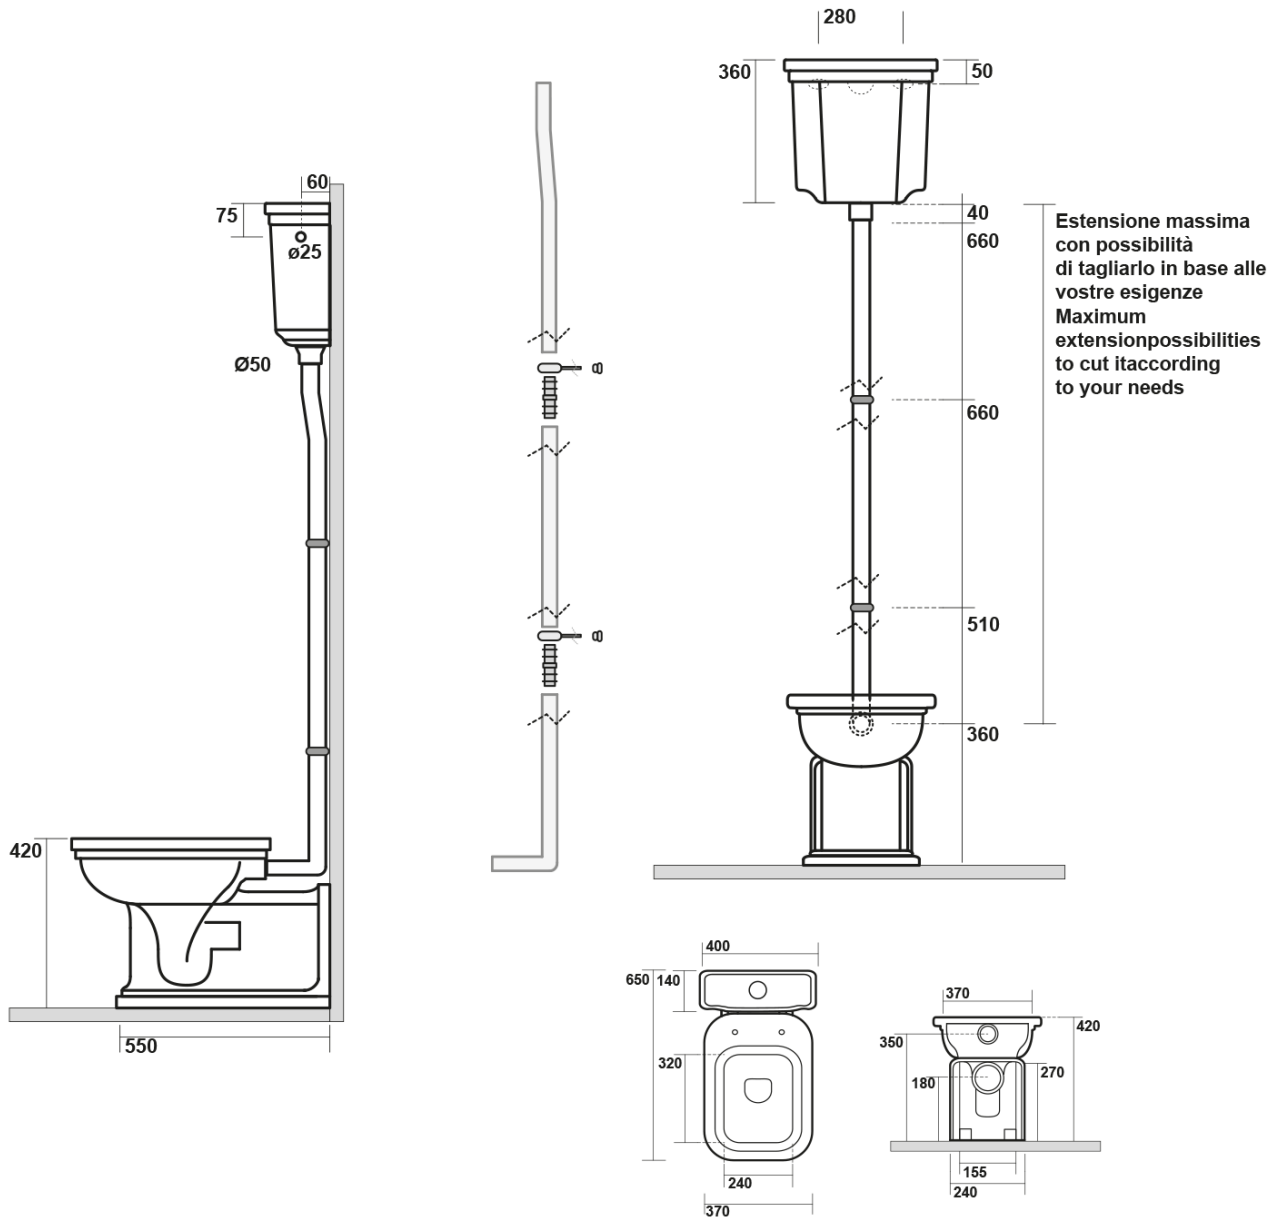

WALDORF WC Schüssel mit Spülkasten, Abgang senkrecht/waagrecht, schwarz-chrom

KERASAN

Estensione massima con possibilità di tagliarlo in base alle vostre esigenze
Maximum extension possibilities to cut it according to your needs