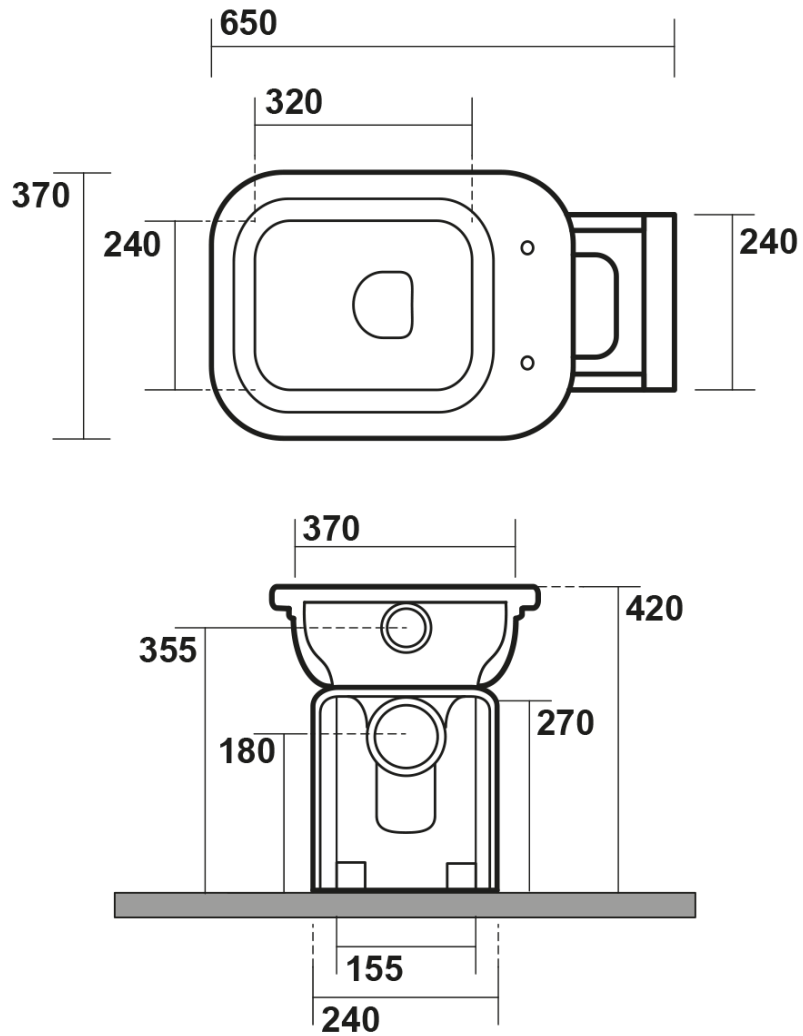

# WALDORF WC Schüssel mit Spülkasten, Abgang senkrecht/waagerecht, schwarz-chrom

KERASAN

**Bestellcode:** WCSET27-WALDORF

## Größe

**Breite:** 370 mm  
**Höhe:** 420 mm  
**Tiefe:** 650 mm

## Eigenschaften

**Farbe:** Schwarz  
**Material:** Keramik  
**Spülungstechnologie:** Standard  
**Spülwassermenge:** Spülung 6 l  
**Form:** Retro  
**Ausstattung:** Abgang senkrecht, Abgang waagerecht  
**Das Paket enthält nicht:** WC-Sitz  
**Gewicht / Stück:** 43.71 kg  
**Verpackung:** 4 Stück  
**Garantie:** 2 Jahre

## Dazu empfehlen wir:

1 Stück WALDORF WC-Sitz, Soft Close, schwarz matt/chrom (Bestellcode: 418831)

Technisches Arbeitsblatt

**WALDORF WC Schüssel mit Spülkasten, Abgang senkrecht/waagrecht, schwarz-chrom**