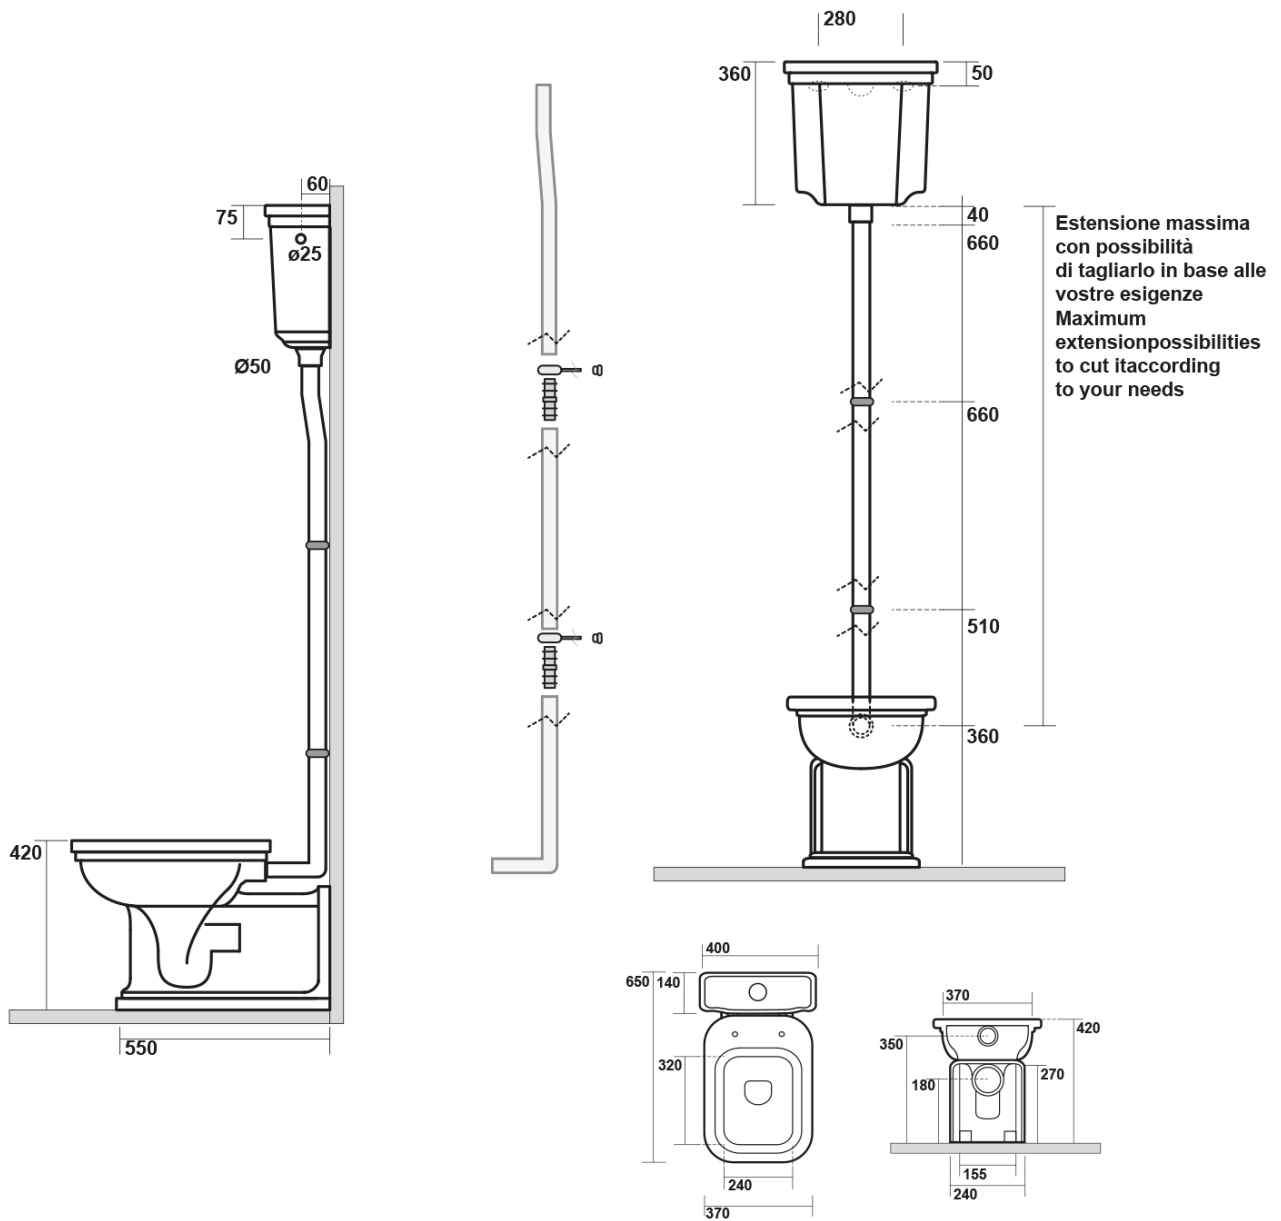

WALDORF WC Schüssel mit Spülkasten, Abgang senkrecht/waagrecht, schwarz-chrom

KERASAN

**Estensione massima con possibilità di tagliarlo in base alle vostre esigenze
Maximum extension possibilities to cut it according to your needs**