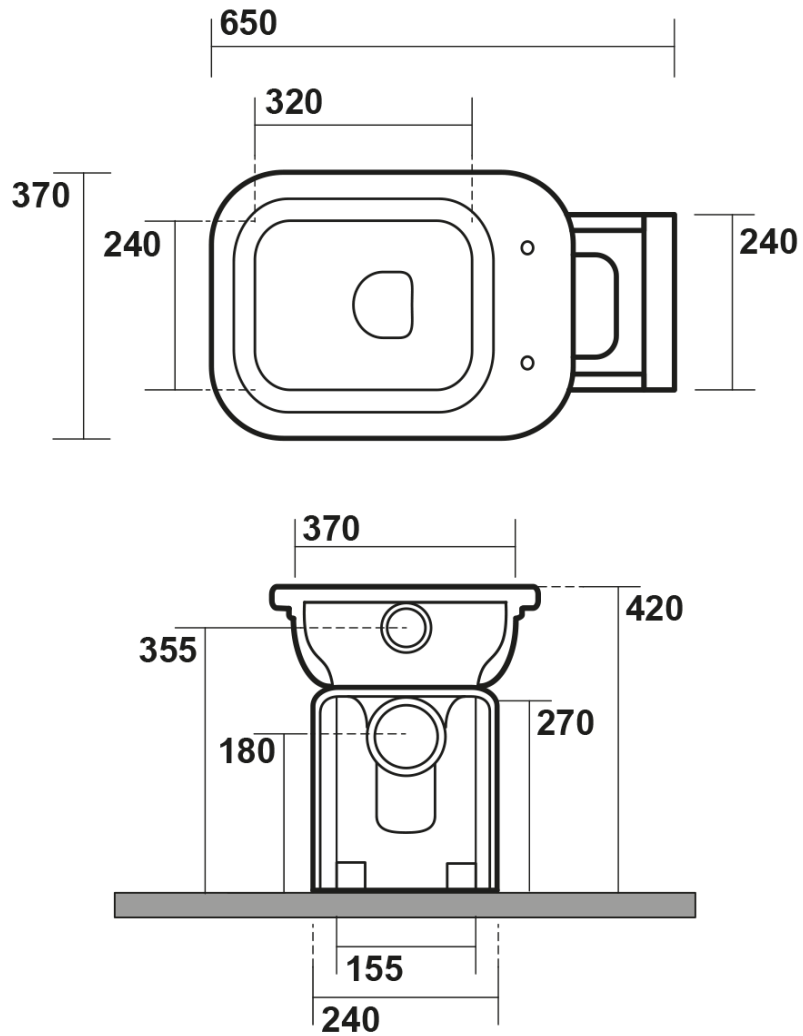

# WALDORF WC Schüssel mit Spülkasten, Abgang senkrecht/waagrecht, schwarz-chrom

KERASAN

**Bestellcode:** WCSET27-WALDORF

## Größe

**Breite:** 370 mm  
**Höhe:** 420 mm  
**Tiefe:** 650 mm

## Eigenschaften

**Farbe:** Schwarz  
**Material:** Keramik  
**Spülungstechnologie:** Standard  
**Spülwassermenge:** Spülung 6 l  
**Form:** Retro  
**Ausstattung:** Abgang senkrecht, Abgang waagrecht  
**Das Paket enthält nicht:** WC-Sitz  
**Gewicht / Stück:** 43.71 kg  
**Verpackung:** 4 Stück  
**Garantie:** 2 Jahre

## Dazu empfehlen wir:

1 Stück WALDORF WC-Sitz, Soft Close, schwarz matt/chrom (Bestellcode: 418831)

Technisches Arbeitsblatt

**WALDORF WC Schüssel mit Spülkasten, Abgang senkrecht/waagrecht, schwarz-chrom**