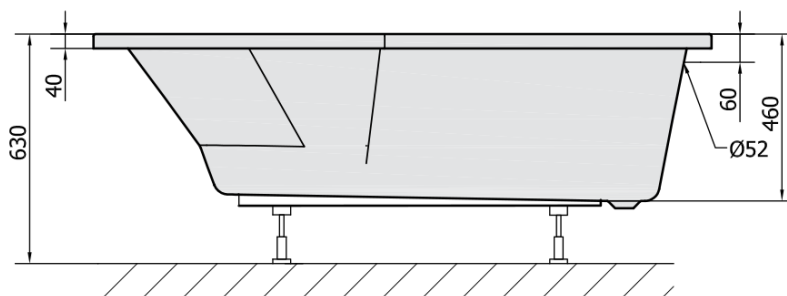

Technisches Arbeitsblatt

VOLUME 225L