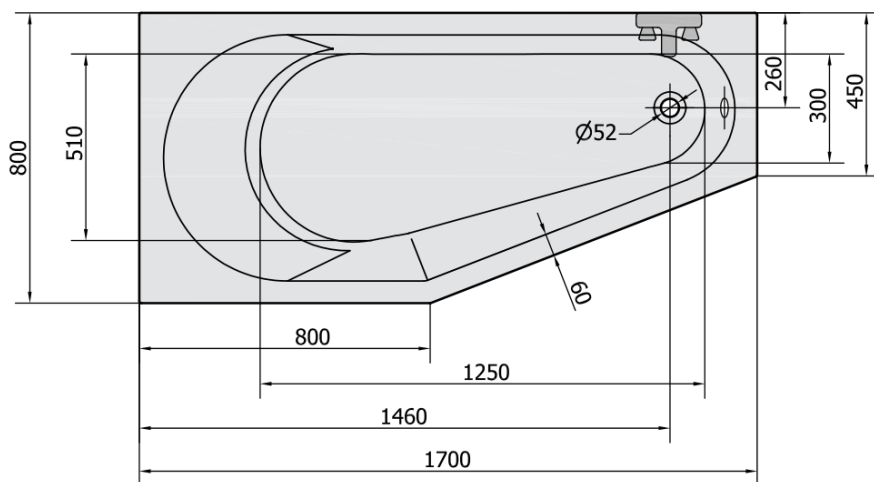

Technisches Arbeitsblatt

VOLUME 225L