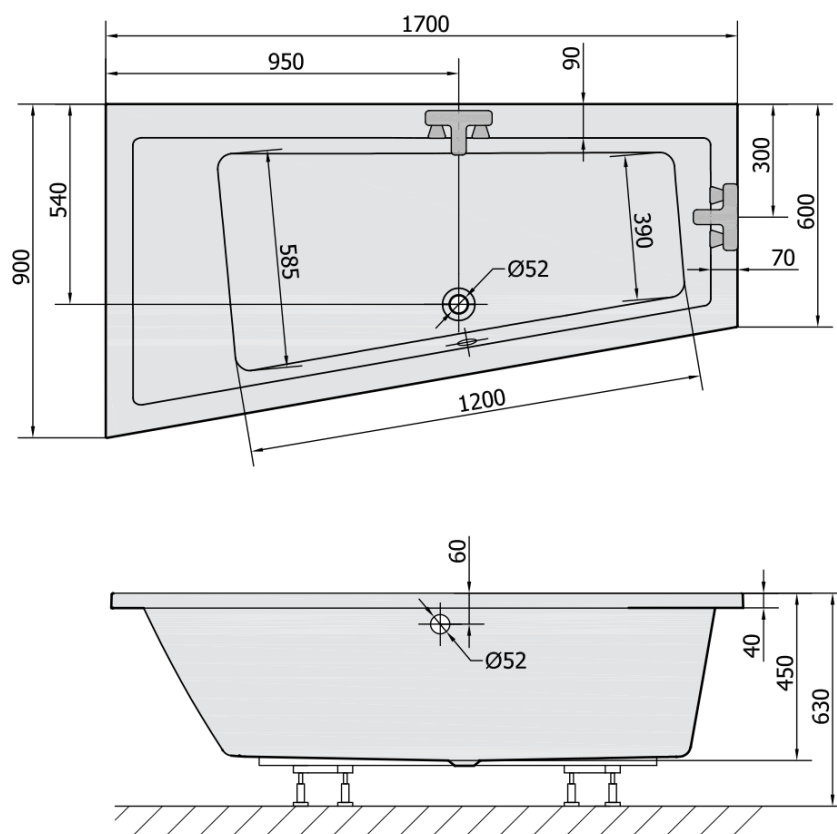

**ANDRA L asymmetrische Badewanne 170x90x45cm,  
links, ivory**

**Bestellcode:** 81111.40

**Grundinformation**

**Marke:** Polysan

**Größe**

**Länge:** 1700 mm

**Breite:** 900 mm

**Höhe:** 450 mm

**Umfang:** 258 l

**Eigenschaften**

**Farbe:** Beige

**Material:** Acrylic

**Form:** Asymmetrisch

**Installation:** Integrierte zum ummauern

**Ablauf-Durchmesser:** 52 mm

**Eigenschaften:** Kantenhöhe 40 mm (Standard)

**Gewicht / Stück:** 31.69 kg

**Verpackung:** 1 Stück

**Garantie:** 10 Jahre

**Dazu empfehlen wir:**

1 Stück Stützfüße für Acryl Badewanne Polysan, 51,5-74,5cm, Paar (Bestellcode: PO60-80)

1 Stück Siphon 6/4", Höhe 42mm, DN40 (Bestellcode: 71712)

1 Stück Montagestreifen selbstklebend für Badewannen, 3m (Bestellcode: 93400)

Technisches Arbeitsblatt

VOLUME 258L