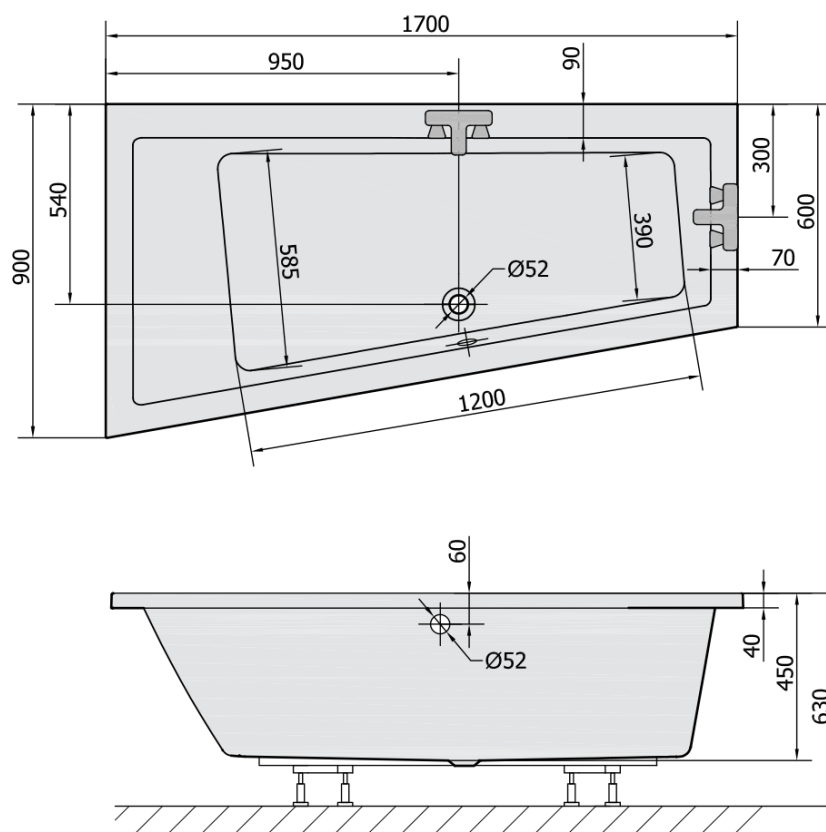

**ANDRA L asymmetrische Badewanne 170x90x45cm,  
links, ivory**

**Bestellcode:** 81111.40

**Grundinformation**

**Marke:** Polysan

**Größe**

**Länge:** 1700 mm

**Breite:** 900 mm

**Höhe:** 450 mm

**Umfang:** 258 l

**Eigenschaften**

**Farbe:** Beige

**Material:** Acrylic

**Form:** Asymmetrisch

**Installation:** Integrierte zum ummauern

**Ablauf-Durchmesser:** 52 mm

**Eigenschaften:** Kantenhöhe 40 mm (Standard)

## Technisches Arbeitsblatt

VOLUME 258L