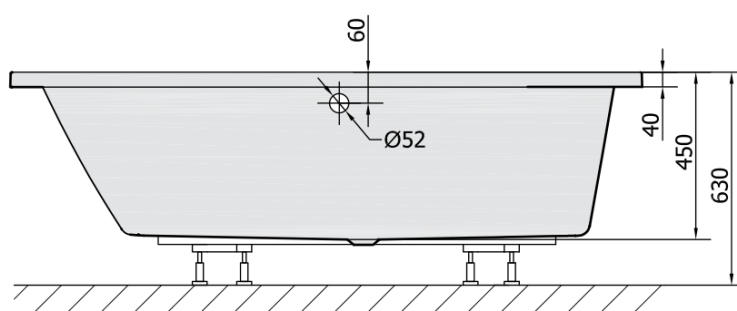

ANDRA L asymmetrische Badewanne 170x90x45cm, links, ivory

Bestellcode: 81111.40

Größe

Länge: 1700 mm

Breite: 900 mm

Höhe: 450 mm

Umfang: 258 l

Eigenschaften

Farbe: Beige

Material: Acrylic

Garantie: 10 Jahre

Technisches Arbeitsblatt

VOLUME 258L