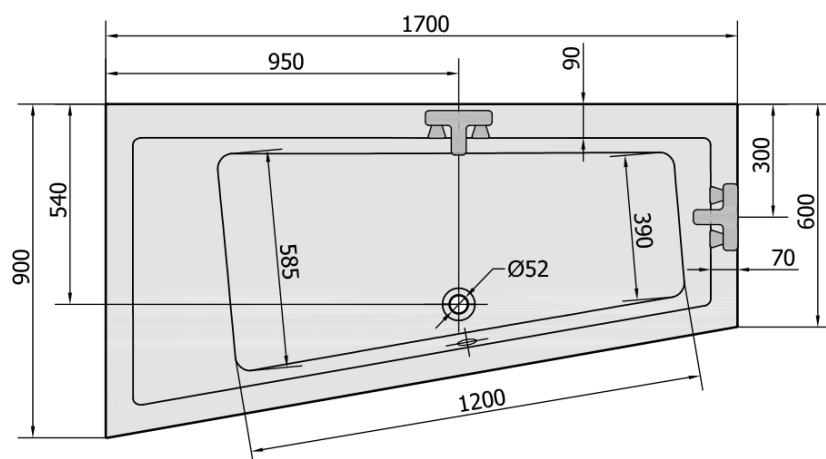

ANDRA L asymmetrische Badewanne 170x90x45cm, links, ivory

Bestellcode: 81111.40

Größe

Länge: 1700 mm

Breite: 900 mm

Höhe: 450 mm

Umfang: 258 l

Eigenschaften

Farbe: Beige

Material: Acrylic

Garantie: 10 Jahre

Technisches Arbeitsblatt

VOLUME 258L