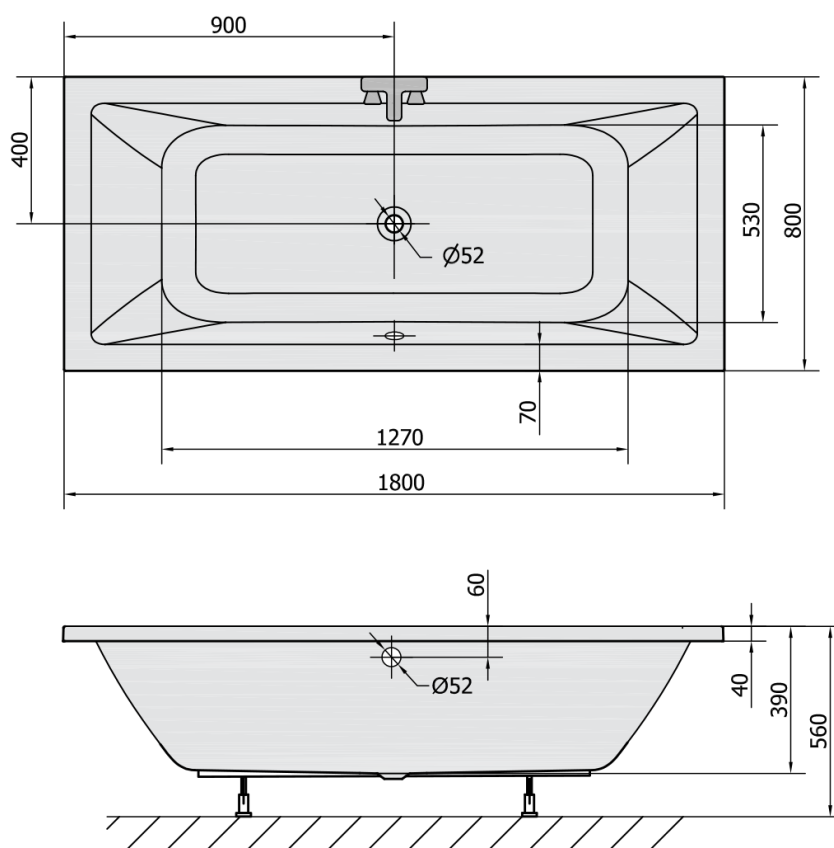

KRYSTA Rechteckwanne 180x80x39cm, ivory

Bestellcode: 71710.40

Größe

Länge: 1800 mm
 Breite: 800 mm
 Höhe: 390 mm
 Umfang: 249 l

Eigenschaften

Farbe: Beige
 Material: Acrylic
 Garantie: 10 Jahre

Technisches Arbeitsblatt

VOLUME 249L