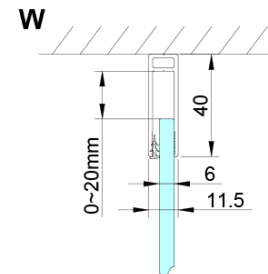

## Größe

**Breite:** 900 mm

**Höhe:** 2000 mm

**Tiefe:** 900 mm

## Eigenschaften

**Farbenprofil:** Chrom - Poliertem Aluminium

**Form:** Eckige mit Eckeinstieg

**Öffnungsarten:** Doppeltür zweiflügelig

**Eingangsbreite:** 685 mm

**Glasfarbe:** Klarglas

**Glasbehandlung:** Coatedglas

**Glasdicke:** 6 mm

**Eigenschaften:** Rahmenloses Design, Öffnen nach Innen und Außen

**Gewicht / Stück:** 68.0 kg

**Verpackung:** 2 Stück

**Garantie:** 2 Jahre

## Ersatzteile

LORO Montageset (Bestellcode: NDGN01)

Technisches Arbeitsblatt

GN4880/GN4890/GN4810

Model	A	B	C
GN4880	780-800	685	198
GN4890	880-900	685	298
GN4810	980-1000	685	398