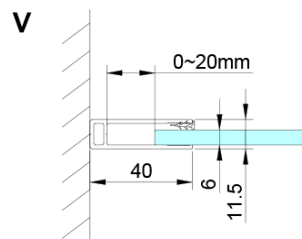

Technisches Arbeitsblatt

GN4880/GN4890/GN4810

Model	A	B	C
GN4880	780-800	685	198
GN4890	880-900	685	298
GN4810	980-1000	685	398