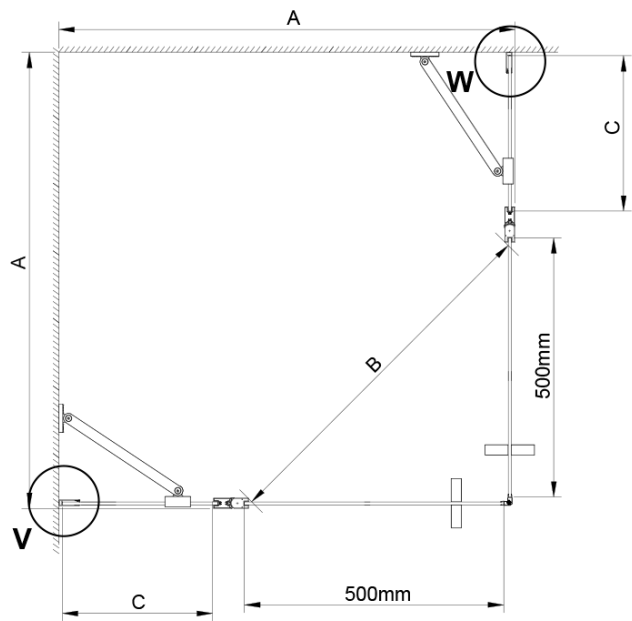

## Größe

**Breite:** 900 mm

**Höhe:** 2000 mm

**Tiefe:** 900 mm

## Eigenschaften

**Farbenprofil:** Chrom - Poliertem Aluminium

**Form:** Eckige mit Eckeinstieg

**Öffnungsarten:** Doppeltür zweiflügelig

**Eingangsbreite:** 685 mm

**Glasfarbe:** Klarglas

**Glasbehandlung:** Coatedglas

**Glasdicke:** 6 mm

**Eigenschaften:** Rahmenloses Design, Öffnen nach Innen und Außen

**Gewicht / Stück:** 68.0 kg

**Verpackung:** 2 Stück

**Garantie:** 2 Jahre

## Ersatzteile

LORO Montageset (Bestellcode: NDGN01)

Technisches Arbeitsblatt

GN4880/GN4890/GN4810

Model	A	B	C
GN4880	780-800	685	198
GN4890	880-900	685	298
GN4810	980-1000	685	398