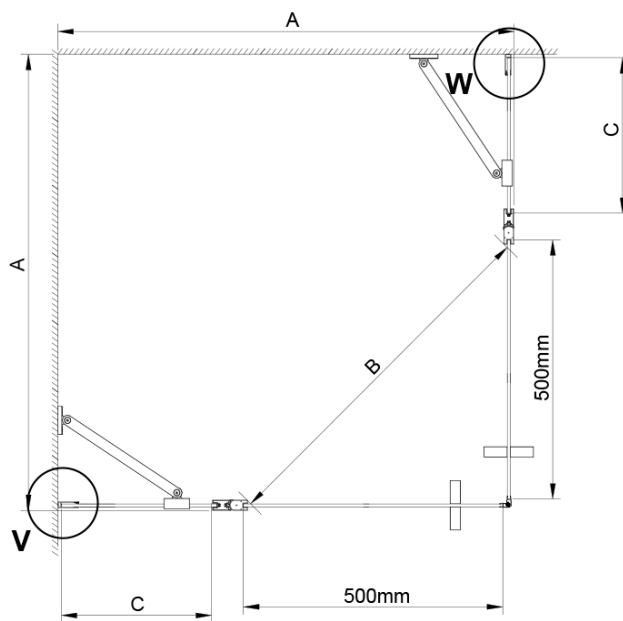

Bestellcode: GN4890-01

Grundinformation

Marke: Gelco

Serie: LORO

Größe

Breite: 900 mm

Höhe: 2000 mm

Tiefe: 900 mm

Eigenschaften

Farbenprofil: Chrom - Poliertem Aluminium

Form: Eckige mit Eckeinstieg

Öffnungsarten: Doppeltür zweiflügelig

Eingangsbreite: 685 mm

Glasfarbe: Klarglas

Glasbehandlung: Coatedglas

Glasdicke: 6 mm

Eigenschaften: Rahmenloses Design, Öffnen nach Innen und Außen

Gewicht / Stück: 68.0 kg

Verpackung: 2 Stück

Garantie: 2 Jahre

Technisches Arbeitsblatt

GN4880/GN4890/GN4810

Model	A	B	C
GN4880	780-800	685	198
GN4890	880-900	685	298
GN4810	980-1000	685	398