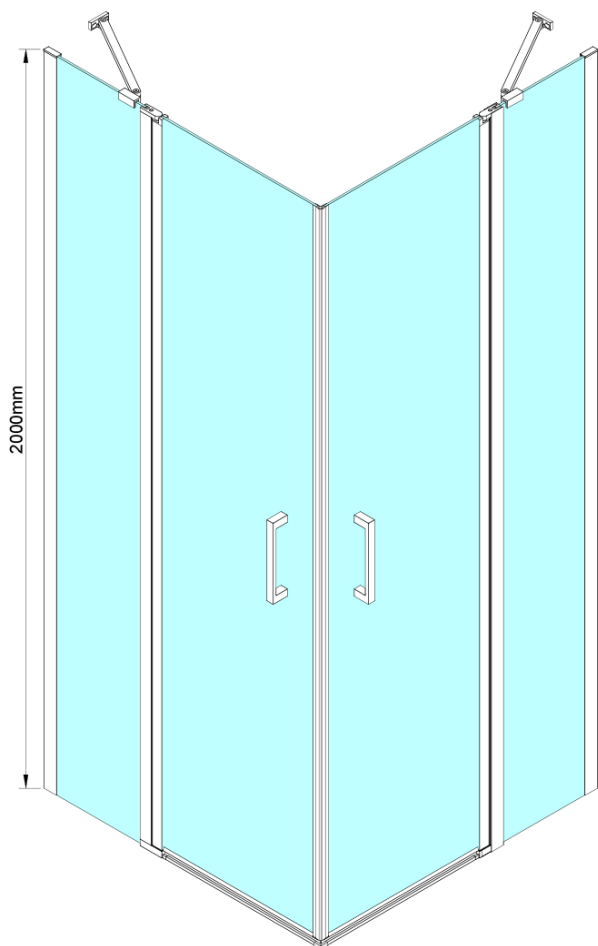

Bestellcode: GN4890-01

Grundinformation

Marke: Gelco

Serie: LORO

Größe

Breite: 900 mm

Höhe: 2000 mm

Tiefe: 900 mm

Eigenschaften

Farbenprofil: Chrom - Poliertem Aluminium

Form: Eckige mit Eckeinstieg

Öffnungsarten: Doppeltür zweiflügelig

Eingangsbreite: 685 mm

Glasfarbe: Klarglas

Glasbehandlung: Coatedglas

Glasdicke: 6 mm

Eigenschaften: Rahmenloses Design, Öffnen nach Innen und Außen

Gewicht / Stück: 68.0 kg

Verpackung: 2 Stück

Garantie: 2 Jahre

Technisches Arbeitsblatt

GN4880/GN4890/GN4810

Model	A	B	C
GN4880	780-800	685	198
GN4890	880-900	685	298
GN4810	980-1000	685	398