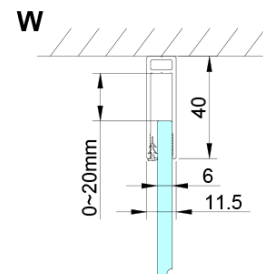

Bestellcode: GN4890-01

Grundinformation

Marke: Gelco

Serie: LORO

Größe

Breite: 900 mm

Höhe: 2000 mm

Tiefe: 900 mm

Eigenschaften

Farbenprofil: Chrom - Poliertem Aluminium

Form: Eckige mit Eckeinstieg

Öffnungsarten: Doppeltür zweiflügelig

Eingangsbreite: 685 mm

Glasfarbe: Klarglas

Glasbehandlung: Coatedglas

Glasdicke: 6 mm

Eigenschaften: Rahmenloses Design, Öffnen nach Innen und Außen

Gewicht / Stück: 68.0 kg

Verpackung: 2 Stück

Garantie: 2 Jahre

Technisches Arbeitsblatt

GN4880/GN4890/GN4810

Model	A	B	C
GN4880	780-800	685	198
GN4890	880-900	685	298
GN4810	980-1000	685	398