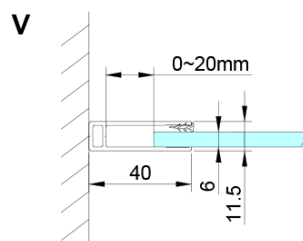

Eigenschaften

Farbenprofil: Chrom - Poliertem Aluminium

Form: Eckige mit Eckeinstieg

Öffnungsarten: Doppeltür zweiflügelig

Eingangsbreite: 685 mm

Glasfarbe: Klarglas

Glasbehandlung: Coatedglas

Glasdicke: 6 mm

Eigenschaften: Rahmenloses Design, Öffnen nach Innen und Außen

Gewicht / Stück: 68.0 kg

Verpackung: 2 Stück

Garantie: 2 Jahre

Technisches Arbeitsblatt

GN4880/GN4890/GN4810

Model	A	B	C
GN4880	780-800	685	198
GN4890	880-900	685	298
GN4810	980-1000	685	398