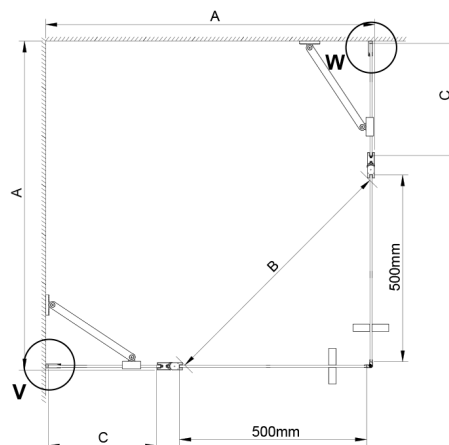

LORO Eckige Duschkabine 900x900 mm, Eckeinstieg

Bestellcode: GN4890-01

Größe

Breite: 900 mm
 Höhe: 2000 mm
 Tiefe: 900 mm

Eigenschaften

Garantie: 2 Jahre

Technisches Arbeitsblatt

GN4880/GN4890/GN4810

Model	A	B	C
GN4880	780-800	685	198
GN4890	880-900	685	298
GN4810	980-1000	685	398