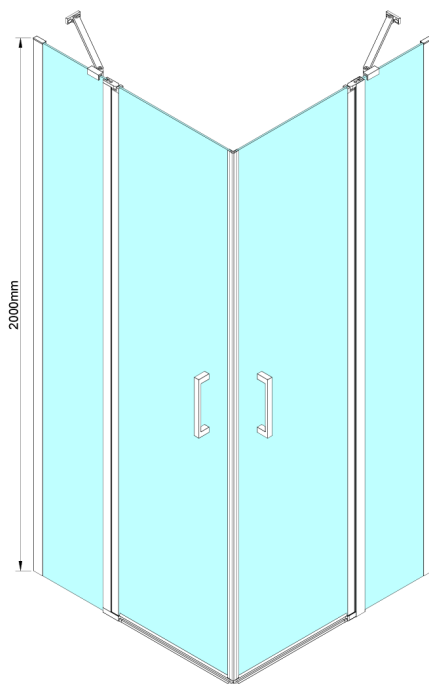

LORO Eckige Duschkabine 900x900 mm, Eckeinstieg

Bestellcode: GN4890-01

Größe

Breite: 900 mm
 Höhe: 2000 mm
 Tiefe: 900 mm

Eigenschaften

Garantie: 2 Jahre

Technisches Arbeitsblatt

GN4880/GN4890/GN4810

Model	A	B	C
GN4880	780-800	685	198
GN4890	880-900	685	298
GN4810	980-1000	685	398