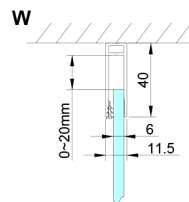

LORO Eckige Duschkabine 900x900 mm, Eckeinstieg

Bestellcode: GN4890-01

Größe

Breite: 900 mm
 Höhe: 2000 mm
 Tiefe: 900 mm

Eigenschaften

Garantie: 2 Jahre

Technisches Arbeitsblatt

GN4880/GN4890/GN4810

Model	A	B	C
GN4880	780-800	685	198
GN4890	880-900	685	298
GN4810	980-1000	685	398