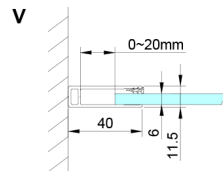

LORO Eckige Duschkabine 900x900 mm, Eckeinstieg

Bestellcode: GN4890-01

Größe

Breite: 900 mm
 Höhe: 2000 mm
 Tiefe: 900 mm

Eigenschaften

Garantie: 2 Jahre

Technisches Arbeitsblatt

GN4880/GN4890/GN4810

Model	A	B	C
GN4880	780-800	685	198
GN4890	880-900	685	298
GN4810	980-1000	685	398