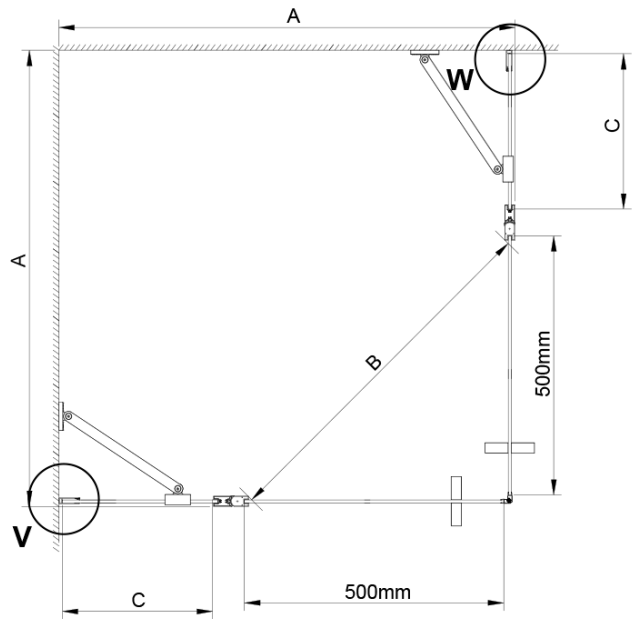

Bestellcode: GN4880-01

Grundinformation

Marke: Gelco

Serie: LORO

Größe

Breite: 800 mm

Höhe: 2000 mm

Tiefe: 800 mm

Eigenschaften

Farbprofil: Chrom - Poliertem Aluminium

Form: Eckige mit Eckeinstieg

Öffnungsarten: Doppeltür zweiflügelig

Eingangsbreite: 685 mm

Glasfarbe: Klarglas

Glasbehandlung: Coatedglas

Glasdicke: 6 mm

Eigenschaften: Rahmenloses Design, Öffnen nach Innen und Außen

Gewicht / Stück: 64.0 kg

Verpackung: 2 Stück

Garantie: 2 Jahre

Technisches Arbeitsblatt

GN4880/GN4890/GN4810

Model	A	B	C
GN4880	780-800	685	198
GN4890	880-900	685	298
GN4810	980-1000	685	398