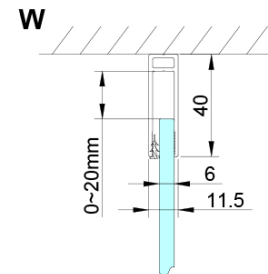

Bestellcode: GN4880-01

Grundinformation

Marke: Gelco

Serie: LORO

Größe

Breite: 800 mm

Höhe: 2000 mm

Tiefe: 800 mm

Eigenschaften

Farbprofil: Chrom - Poliertem Aluminium

Form: Eckige mit Eckeinstieg

Öffnungsarten: Doppeltür zweiflügelig

Eingangsbreite: 685 mm

Glasfarbe: Klarglas

Glasbehandlung: Coatedglas

Glasdicke: 6 mm

Eigenschaften: Rahmenloses Design, Öffnen nach Innen und Außen

Gewicht / Stück: 64.0 kg

Verpackung: 2 Stück

Garantie: 2 Jahre

Technisches Arbeitsblatt

GN4880/GN4890/GN4810

Model	A	B	C
GN4880	780-800	685	198
GN4890	880-900	685	298
GN4810	980-1000	685	398