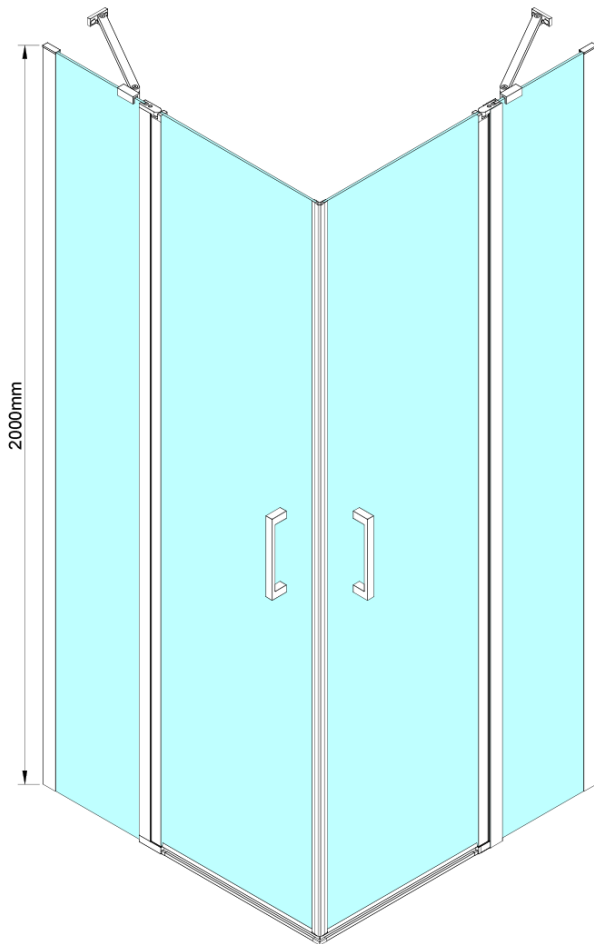

Bestellcode: GN4880-01

Grundinformation

Marke: Gelco

Serie: LORO

Größe

Breite: 800 mm

Höhe: 2000 mm

Tiefe: 800 mm

Eigenschaften

Farbprofil: Chrom - Poliertem Aluminium

Form: Eckige mit Eckeinstieg

Öffnungsarten: Doppeltür zweiflügelig

Eingangsbreite: 685 mm

Glasfarbe: Klarglas

Glasbehandlung: Coatedglas

Glasdicke: 6 mm

Eigenschaften: Rahmenloses Design, Öffnen nach Innen und Außen

Gewicht / Stück: 64.0 kg

Verpackung: 2 Stück

Garantie: 2 Jahre

Technisches Arbeitsblatt

GN4880/GN4890/GN4810

Model	A	B	C
GN4880	780-800	685	198
GN4890	880-900	685	298
GN4810	980-1000	685	398