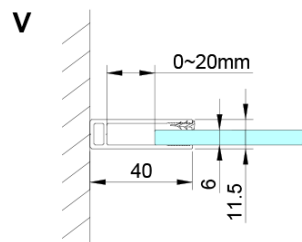

Bestellcode: GN4880-01

Grundinformation

Marke: Gelco

Serie: LORO

Größe

Breite: 800 mm

Höhe: 2000 mm

Tiefe: 800 mm

Eigenschaften

Farbprofil: Chrom - Poliertem Aluminium

Form: Eckige mit Eckeinstieg

Öffnungsarten: Doppeltür zweiflügelig

Eingangsbreite: 685 mm

Glasfarbe: Klarglas

Glasbehandlung: Coatedglas

Glasdicke: 6 mm

Eigenschaften: Rahmenloses Design, Öffnen nach Innen und Außen

Gewicht / Stück: 64.0 kg

Verpackung: 2 Stück

Garantie: 2 Jahre

Technisches Arbeitsblatt

GN4880/GN4890/GN4810

Model	A	B	C
GN4880	780-800	685	198
GN4890	880-900	685	298
GN4810	980-1000	685	398