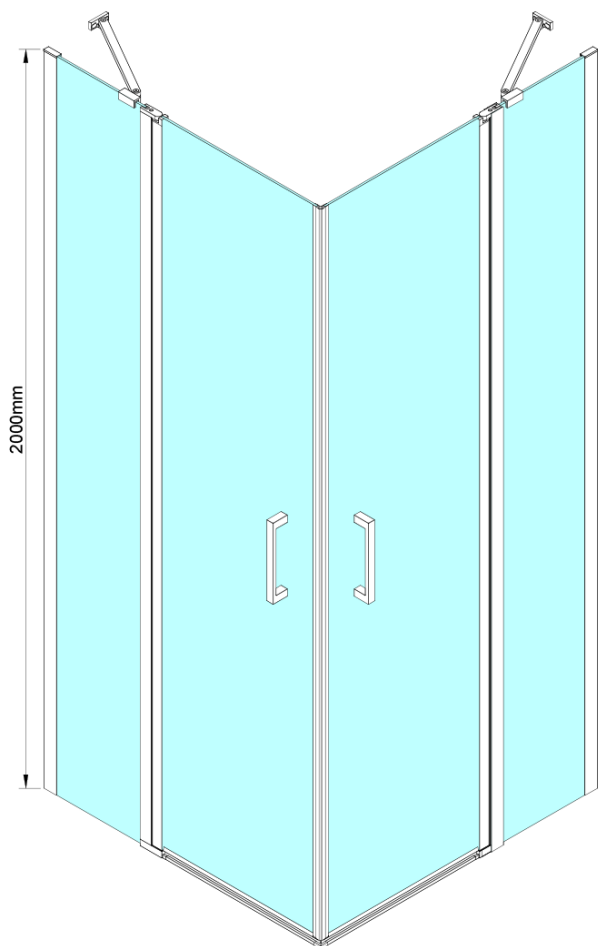

## Größe

**Breite:** 1000 mm

**Höhe:** 2000 mm

**Tiefe:** 1000 mm

## Eigenschaften

**Farbenprofil:** Chrom - Poliertem Aluminium

**Form:** Eckige mit Eckeinstieg

**Öffnungsarten:** Doppeltür zweiflügelig

**Eingangsbreite:** 685 mm

**Glasfarbe:** Klarglas

**Glasbehandlung:** Coatedglas

**Glasdicke:** 6 mm

**Eigenschaften:** Rahmenloses Design, Öffnen nach Innen und Außen

**Gewicht / Stück:** 72.0 kg

**Verpackung:** 2 Stück

**Garantie:** 2 Jahre

Technisches Arbeitsblatt

GN4880/GN4890/GN4810

Model	A	B	C
GN4880	780-800	685	198
GN4890	880-900	685	298
GN4810	980-1000	685	398