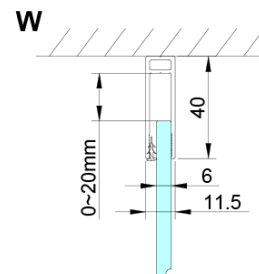

## Größe

**Breite:** 1000 mm

**Höhe:** 2000 mm

**Tiefe:** 1000 mm

## Eigenschaften

**Farbenprofil:** Chrom - Poliertem Aluminium

**Form:** Eckige mit Eckeinstieg

**Öffnungsarten:** Doppeltür zweiflügelig

**Eingangsbreite:** 685 mm

**Glasfarbe:** Klarglas

**Glasbehandlung:** Coatedglas

**Glasdicke:** 6 mm

**Eigenschaften:** Rahmenloses Design, Öffnen nach Innen und Außen

**Gewicht / Stück:** 72.0 kg

**Verpackung:** 2 Stück

**Garantie:** 2 Jahre

Technisches Arbeitsblatt

GN4880/GN4890/GN4810

Model	A	B	C
GN4880	780-800	685	198
GN4890	880-900	685	298
GN4810	980-1000	685	398