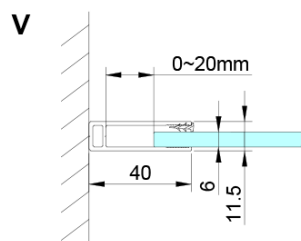

## Größe

**Breite:** 1000 mm

**Höhe:** 2000 mm

**Tiefe:** 1000 mm

## Eigenschaften

**Farbenprofil:** Chrom - Poliertem Aluminium

**Form:** Eckige mit Eckeinstieg

**Öffnungsarten:** Doppeltür zweiflügelig

**Eingangsbreite:** 685 mm

**Glasfarbe:** Klarglas

**Glasbehandlung:** Coatedglas

**Glasdicke:** 6 mm

**Eigenschaften:** Rahmenloses Design, Öffnen nach Innen und Außen

**Gewicht / Stück:** 72.0 kg

**Verpackung:** 2 Stück

**Garantie:** 2 Jahre

Technisches Arbeitsblatt

GN4880/GN4890/GN4810