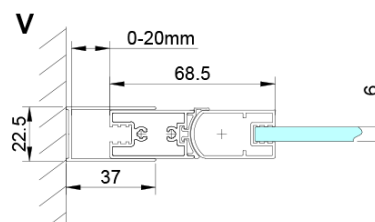

Bestellcode: GN4790-01

Grundinformation

Marke: Gelco

Serie: LORO

Größe

Breite: 900 mm

Höhe: 2000 mm

Tiefe: 900 mm

Eigenschaften

Farbenprofil: Chrom - Poliertem Aluminium

Form: Eckige mit Eckeinstieg

Öffnungsarten: Klapptür

Eingangsbreite: 1095 mm

Glasfarbe: Klarglas

Glasbehandlung: Coatedglas

Glasdicke: 6 mm

Eigenschaften: Rahmenloses Design

Gewicht / Stück: 62.0 kg

Verpackung: 2 Stück

Garantie: 2 Jahre

Ersatzteile

LORO Montageset (Bestellcode: NDGN01)

Technisches Arbeitsblatt

GN4770/GN4780/GN4790