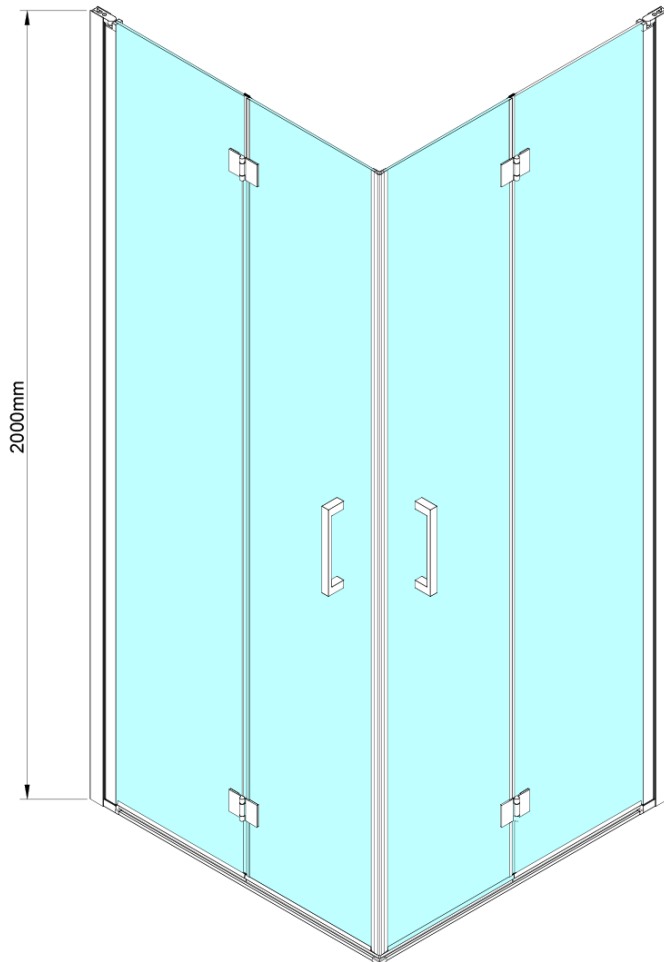

Bestellcode: GN4790-01

Grundinformation

Marke: Gelco

Serie: LORO

Größe

Breite: 900 mm

Höhe: 2000 mm

Tiefe: 900 mm

Eigenschaften

Farbenprofil: Chrom - Poliertem Aluminium

Form: Eckige mit Eckeinstieg

Öffnungsarten: Klapptür

Eingangsbreite: 1095 mm

Glasfarbe: Klarglas

Glasbehandlung: Coatedglas

Glasdicke: 6 mm

Eigenschaften: Rahmenloses Design

Gewicht / Stück: 62.0 kg

Verpackung: 2 Stück

Garantie: 2 Jahre

Ersatzteile

LORO Montageset (Bestellcode: NDGN01)

Technisches Arbeitsblatt

GN4770/GN4780/GN4790