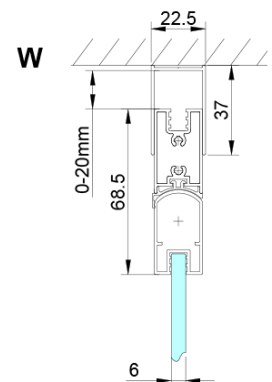

Bestellcode: GN4790-01

Grundinformation

Marke: Gelco

Serie: LORO

Größe

Breite: 900 mm

Höhe: 2000 mm

Tiefe: 900 mm

Eigenschaften

Farbenprofil: Chrom - Poliertem Aluminium

Form: Eckige mit Eckeinstieg

Öffnungsarten: Klapptür

Eingangsbreite: 1095 mm

Glasfarbe: Klarglas

Glasbehandlung: Coatedglas

Glasdicke: 6 mm

Eigenschaften: Rahmenloses Design

Gewicht / Stück: 62.0 kg

Verpackung: 2 Stück

Garantie: 2 Jahre

Ersatzteile

LORO Montageset (Bestellcode: NDGN01)

Technisches Arbeitsblatt

GN4770/GN4780/GN4790

Model	A	B
GN4770	680-700	810
GN4780	780-800	980
GN4790	880-900	1095