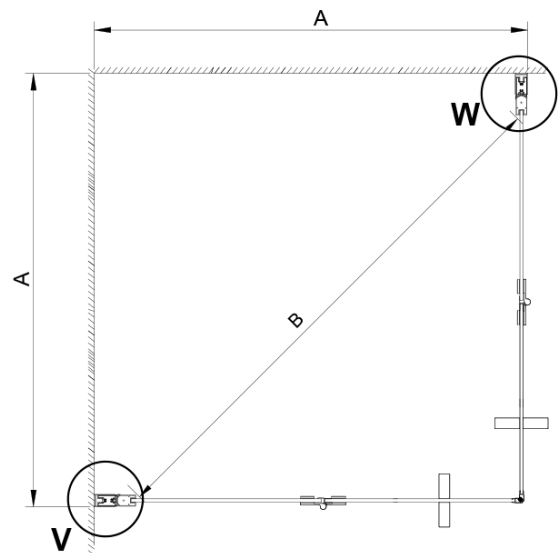

Bestellcode: GN4790-01

Grundinformation

Marke: Gelco

Serie: LORO

Größe

Breite: 900 mm

Höhe: 2000 mm

Tiefe: 900 mm

Eigenschaften

Farbenprofil: Chrom - Poliertem Aluminium

Form: Eckige mit Eckeinstieg

Öffnungsarten: Klapptür

Eingangsbreite: 1095 mm

Glasfarbe: Klarglas

Glasbehandlung: Coatedglas

Glasdicke: 6 mm

Eigenschaften: Rahmenloses Design

Gewicht / Stück: 62.0 kg

Verpackung: 2 Stück

Garantie: 2 Jahre

Ersatzteile

LORO Montageset (Bestellcode: NDGN01)

Technisches Arbeitsblatt

GN4770/GN4780/GN4790