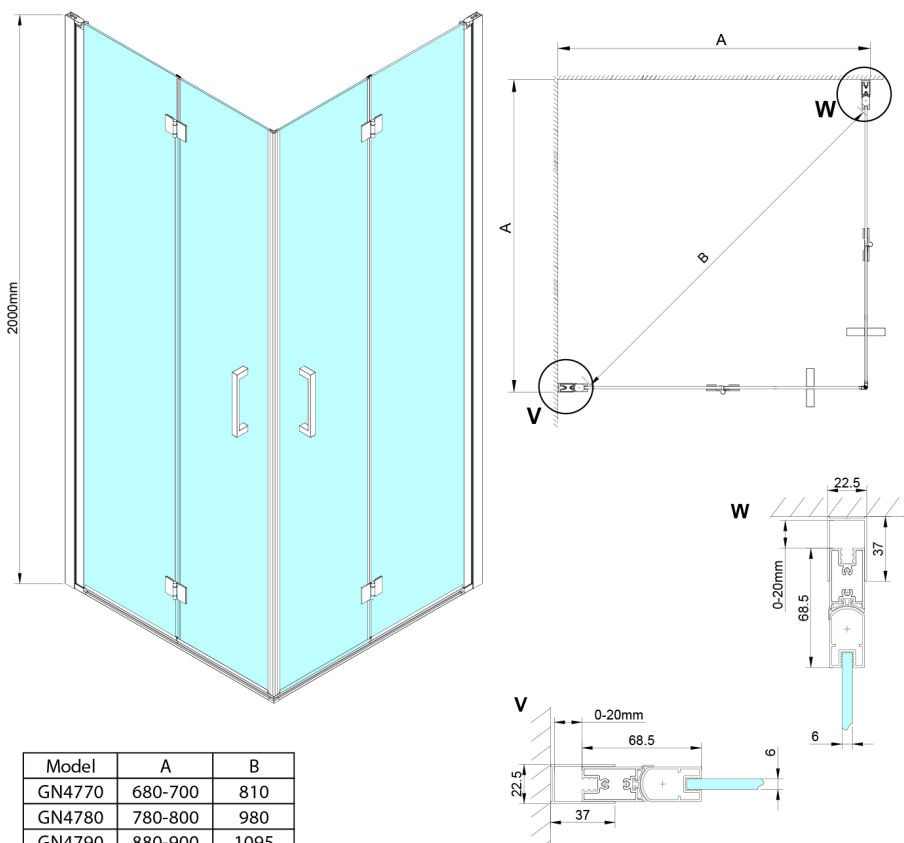

LORO Eckige Duschkabine 900x900 mm, Eckeinstieg

Bestellcode: GN4790-01

Größe

Breite: 900 mm
 Höhe: 2000 mm
 Tiefe: 900 mm

Eigenschaften

Garantie: 2 Jahre

Technisches Arbeitsblatt

GN4770/GN4780/GN4790

| Model | A | B |
|--------|---------|------|
| GN4770 | 680-700 | 810 |
| GN4780 | 780-800 | 980 |
| GN4790 | 880-900 | 1095 |