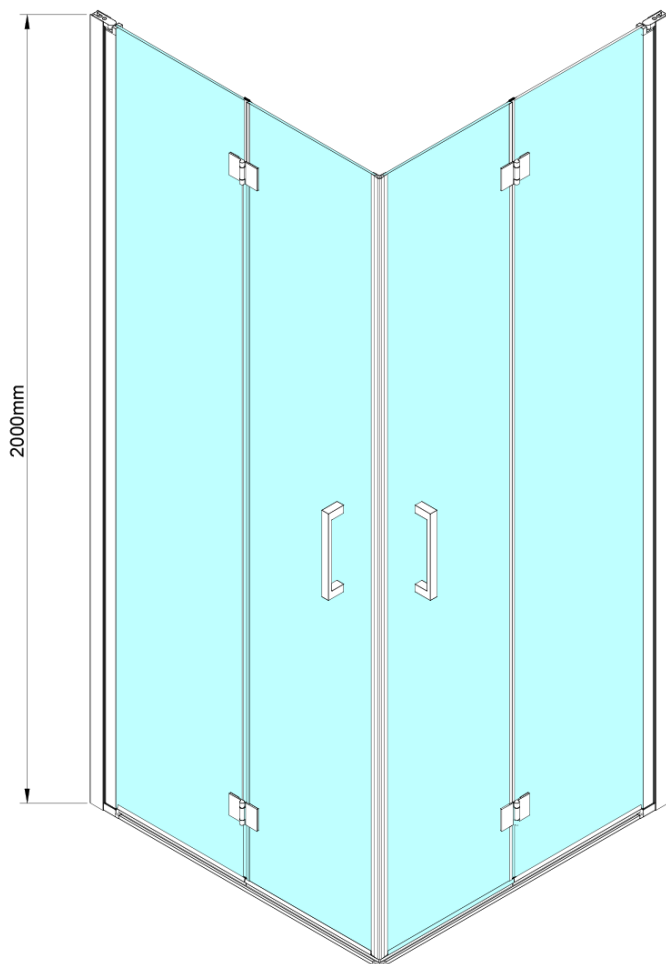

Bestellcode: GN4780-01

Grundinformation

Marke: Gelco

Serie: LORO

Größe

Breite: 800 mm

Höhe: 2000 mm

Tiefe: 800 mm

Eigenschaften

Farbenprofil: Chrom - Poliertem Aluminium

Form: Eckige mit Eckeinstieg

Öffnungsarten: Klapptür

Eingangsbreite: 980 mm

Glasfarbe: Klarglas

Glasbehandlung: Coatedglas

Glasdicke: 6 mm

Eigenschaften: Rahmenloses Design

Gewicht / Stück: 50.0 kg

Verpackung: 2 Stück

Garantie: 2 Jahre

Technisches Arbeitsblatt

GN4770/GN4780/GN4790

Model	A	B
GN4770	680-700	810
GN4780	780-800	980
GN4790	880-900	1095