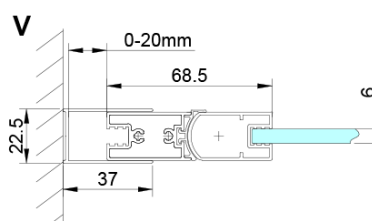

Bestellcode: GN4780-01

Grundinformation

Marke: Gelco

Serie: LORO

Größe

Breite: 800 mm

Höhe: 2000 mm

Tiefe: 800 mm

Eigenschaften

Farbenprofil: Chrom - Poliertem Aluminium

Form: Eckige mit Eckeinstieg

Öffnungsarten: Klapptür

Eingangsbreite: 980 mm

Glasfarbe: Klarglas

Glasbehandlung: Coatedglas

Glasdicke: 6 mm

Eigenschaften: Rahmenloses Design

Gewicht / Stück: 50.0 kg

Verpackung: 2 Stück

Garantie: 2 Jahre

Technisches Arbeitsblatt

GN4770/GN4780/GN4790

Model	A	B
GN4770	680-700	810
GN4780	780-800	980
GN4790	880-900	1095