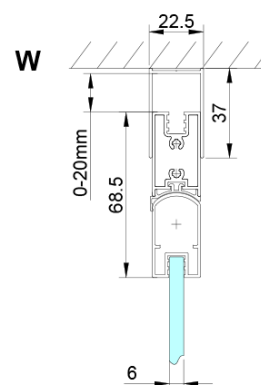

Bestellcode: GN4780-01

Grundinformation

Marke: Gelco

Serie: LORO

Größe

Breite: 800 mm

Höhe: 2000 mm

Tiefe: 800 mm

Eigenschaften

Farbenprofil: Chrom - Poliertem Aluminium

Form: Eckige mit Eckeinstieg

Öffnungsarten: Klapptür

Eingangsbreite: 980 mm

Glasfarbe: Klarglas

Glasbehandlung: Coatedglas

Glasdicke: 6 mm

Eigenschaften: Rahmenloses Design

Gewicht / Stück: 50.0 kg

Verpackung: 2 Stück

Garantie: 2 Jahre

Technisches Arbeitsblatt

GN4770/GN4780/GN4790

Model	A	B
GN4770	680-700	810
GN4780	780-800	980
GN4790	880-900	1095