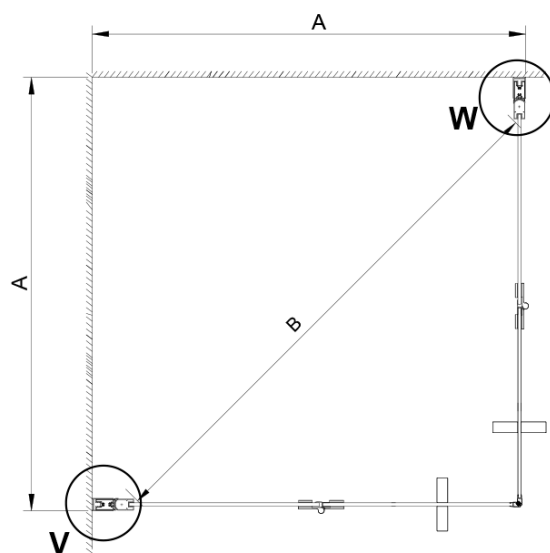

Bestellcode: GN4780-01

Grundinformation

Marke: Gelco

Serie: LORO

Größe

Breite: 800 mm

Höhe: 2000 mm

Tiefe: 800 mm

Eigenschaften

Farbenprofil: Chrom - Poliertem Aluminium

Form: Eckige mit Eckeinstieg

Öffnungsarten: Klapptür

Eingangsbreite: 980 mm

Glasfarbe: Klarglas

Glasbehandlung: Coatedglas

Glasdicke: 6 mm

Eigenschaften: Rahmenloses Design

Gewicht / Stück: 50.0 kg

Verpackung: 2 Stück

Garantie: 2 Jahre

Technisches Arbeitsblatt

GN4770/GN4780/GN4790

Model	A	B
GN4770	680-700	810
GN4780	780-800	980
GN4790	880-900	1095