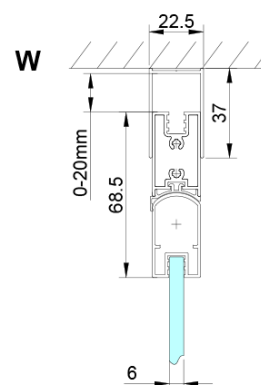

Bestellcode: GN4780-01

Grundinformation

Marke: Gelco

Serie: LORO

Größe

Breite: 800 mm

Höhe: 2000 mm

Tiefe: 800 mm

Eigenschaften

Farbenprofil: Chrom - Poliertem Aluminium

Form: Eckige mit Eckeinstieg

Öffnungsarten: Klapptür

Eingangsbreite: 980 mm

Glasfarbe: Klarglas

Glasbehandlung: Coatedglas

Glasdicke: 6 mm

Eigenschaften: Rahmenloses Design

Gewicht / Stück: 50.0 kg

Verpackung: 2 Stück

Garantie: 2 Jahre

Ersatzteile

LORO Montageset (Bestellcode: NDGN01)

Technisches Arbeitsblatt

GN4770/GN4780/GN4790

| Model | A | B |
|--------|---------|------|
| GN4770 | 680-700 | 810 |
| GN4780 | 780-800 | 980 |
| GN4790 | 880-900 | 1095 |