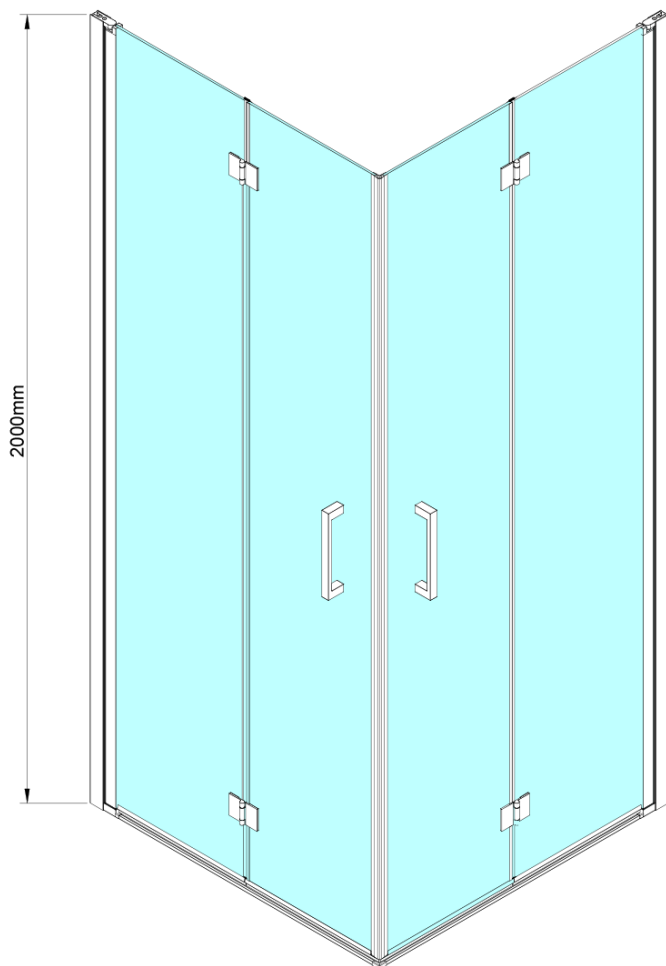

Bestellcode: GN4780-01

Grundinformation

Marke: Gelco

Serie: LORO

Größe

Breite: 800 mm

Höhe: 2000 mm

Tiefe: 800 mm

Eigenschaften

Farbenprofil: Chrom - Poliertem Aluminium

Form: Eckige mit Eckeinstieg

Öffnungsarten: Klapptür

Eingangsbreite: 980 mm

Glasfarbe: Klarglas

Glasbehandlung: Coatedglas

Glasdicke: 6 mm

Eigenschaften: Rahmenloses Design

Gewicht / Stück: 50.0 kg

Verpackung: 2 Stück

Garantie: 2 Jahre

Ersatzteile

LORO Montageset (Bestellcode: NDGN01)

Technisches Arbeitsblatt

GN4770/GN4780/GN4790