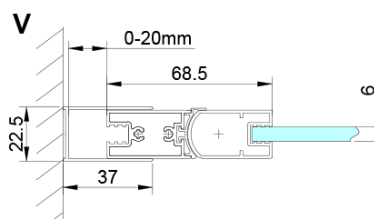

Bestellcode: GN4780-01

Grundinformation

Marke: Gelco

Serie: LORO

Größe

Breite: 800 mm

Höhe: 2000 mm

Tiefe: 800 mm

Eigenschaften

Farbenprofil: Chrom - Poliertem Aluminium

Form: Eckige mit Eckeinstieg

Öffnungsarten: Klapptür

Eingangsbreite: 980 mm

Glasfarbe: Klarglas

Glasbehandlung: Coatedglas

Glasdicke: 6 mm

Eigenschaften: Rahmenloses Design

Gewicht / Stück: 50.0 kg

Verpackung: 2 Stück

Garantie: 2 Jahre

Ersatzteile

LORO Montageset (Bestellcode: NDGN01)

Technisches Arbeitsblatt

GN4770/GN4780/GN4790