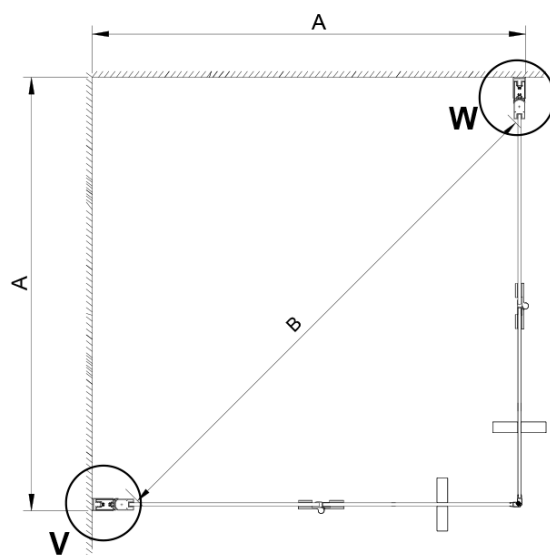

Bestellcode: GN4780-01

Grundinformation

Marke: Gelco

Serie: LORO

Größe

Breite: 800 mm

Höhe: 2000 mm

Tiefe: 800 mm

Eigenschaften

Farbenprofil: Chrom - Poliertem Aluminium

Form: Eckige mit Eckeinstieg

Öffnungsarten: Klapptür

Eingangsbreite: 980 mm

Glasfarbe: Klarglas

Glasbehandlung: Coatedglas

Glasdicke: 6 mm

Eigenschaften: Rahmenloses Design

Gewicht / Stück: 50.0 kg

Verpackung: 2 Stück

Garantie: 2 Jahre

Ersatzteile

LORO Montageset (Bestellcode: NDGN01)

Technisches Arbeitsblatt

GN4770/GN4780/GN4790