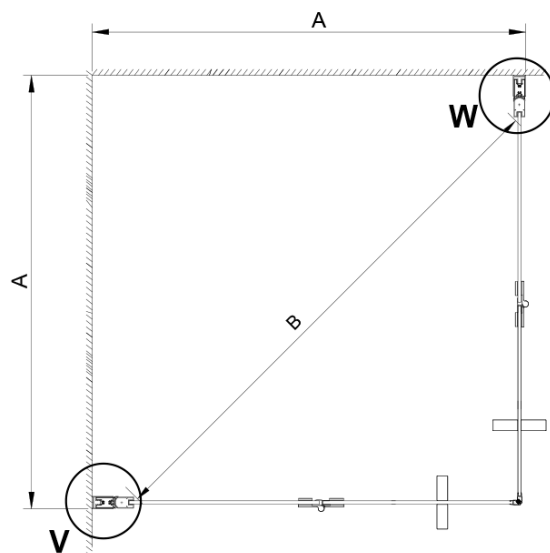

Bestellcode: GN4780-01

Grundinformation

Marke: Gelco

Serie: LORO

Größe

Breite: 800 mm

Höhe: 2000 mm

Tiefe: 800 mm

Eigenschaften

Farbenprofil: Chrom - Poliertem Aluminium

Form: Eckige mit Eckeinstieg

Öffnungsarten: Klapptür

Eingangsbreite: 980 mm

Glasfarbe: Klarglas

Glasbehandlung: Coatedglas

Glasdicke: 6 mm

Eigenschaften: Rahmenloses Design

Gewicht / Stück: 50.0 kg

Verpackung: 2 Stück

Garantie: 2 Jahre

Technisches Arbeitsblatt

GN4770/GN4780/GN4790

Model	A	B
GN4770	680-700	810
GN4780	780-800	980
GN4790	880-900	1095