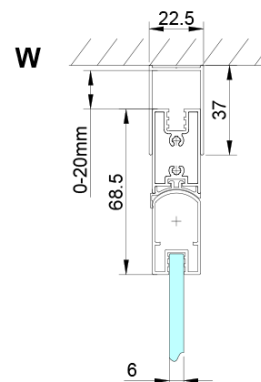

Bestellcode: GN4780-01

Grundinformation

Marke: Gelco

Serie: LORO

Größe

Breite: 800 mm

Höhe: 2000 mm

Tiefe: 800 mm

Eigenschaften

Farbenprofil: Chrom - Poliertem Aluminium

Form: Eckige mit Eckeinstieg

Öffnungsarten: Klapptür

Eingangsbreite: 980 mm

Glasfarbe: Klarglas

Glasbehandlung: Coatedglas

Glasdicke: 6 mm

Eigenschaften: Rahmenloses Design

Gewicht / Stück: 50.0 kg

Verpackung: 2 Stück

Garantie: 2 Jahre

Technisches Arbeitsblatt

GN4770/GN4780/GN4790

Model	A	B
GN4770	680-700	810
GN4780	780-800	980
GN4790	880-900	1095