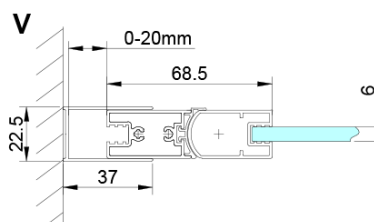

Bestellcode: GN4780-01

Grundinformation

Marke: Gelco

Serie: LORO

Größe

Breite: 800 mm

Höhe: 2000 mm

Tiefe: 800 mm

Eigenschaften

Farbenprofil: Chrom - Poliertem Aluminium

Form: Eckige mit Eckeinstieg

Öffnungsarten: Klapptür

Eingangsbreite: 980 mm

Glasfarbe: Klarglas

Glasbehandlung: Coatedglas

Glasdicke: 6 mm

Eigenschaften: Rahmenloses Design

Gewicht / Stück: 50.0 kg

Verpackung: 2 Stück

Garantie: 2 Jahre

Technisches Arbeitsblatt

GN4770/GN4780/GN4790

Model	A	B
GN4770	680-700	810
GN4780	780-800	980
GN4790	880-900	1095