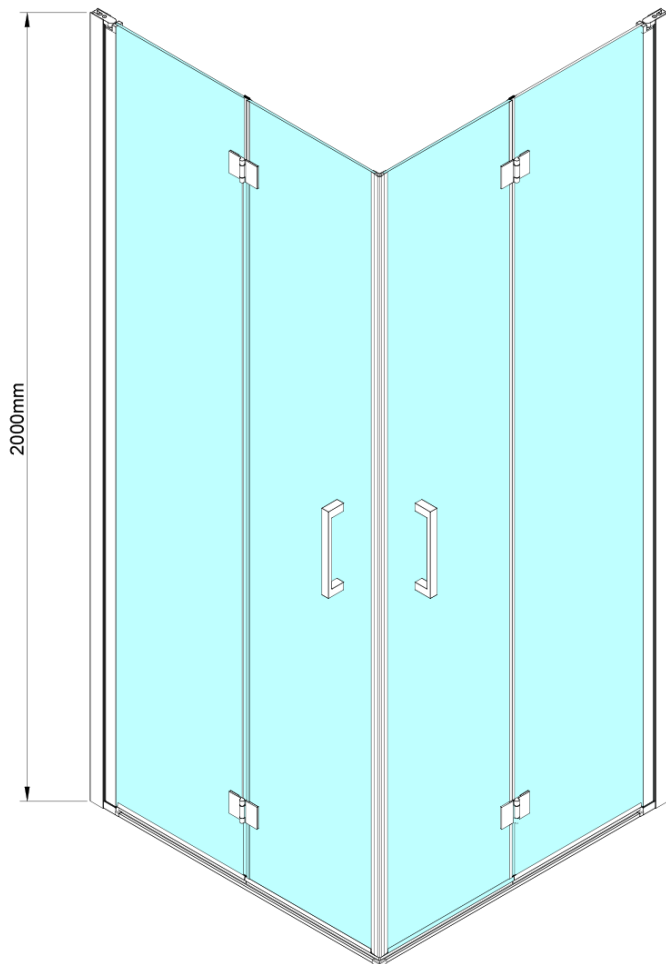

Bestellcode: GN4780-01

Grundinformation

Marke: Gelco

Serie: LORO

Größe

Breite: 800 mm

Höhe: 2000 mm

Tiefe: 800 mm

Eigenschaften

Farbenprofil: Chrom - Poliertem Aluminium

Form: Eckige mit Eckeinstieg

Öffnungsarten: Klapptür

Eingangsbreite: 980 mm

Glasfarbe: Klarglas

Glasbehandlung: Coatedglas

Glasdicke: 6 mm

Eigenschaften: Rahmenloses Design

Gewicht / Stück: 50.0 kg

Verpackung: 2 Stück

Garantie: 2 Jahre

Technisches Arbeitsblatt

GN4770/GN4780/GN4790

Model	A	B
GN4770	680-700	810
GN4780	780-800	980
GN4790	880-900	1095