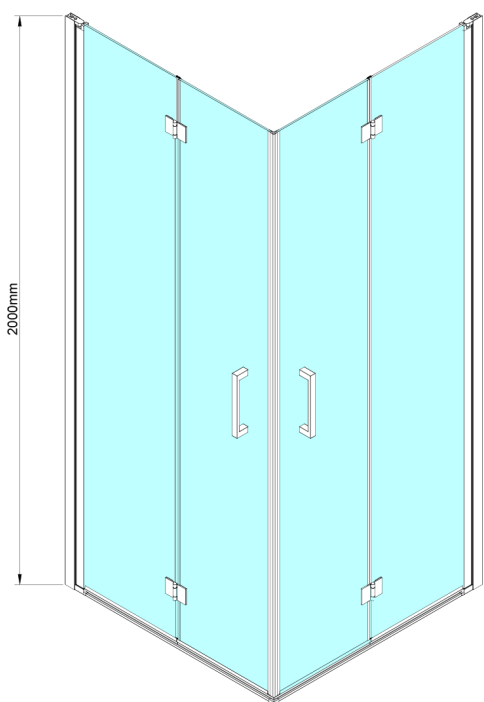

LORO Eckige Duschkabine 800x800 mm, Eckeinstieg

Bestellcode: GN4780-01

Größe

Breite: 800 mm
 Höhe: 2000 mm
 Tiefe: 800 mm

Eigenschaften

Garantie: 2 Jahre

Technisches Arbeitsblatt

GN4770/GN4780/GN4790

Model	A	B
GN4770	680-700	810
GN4780	780-800	980
GN4790	880-900	1095