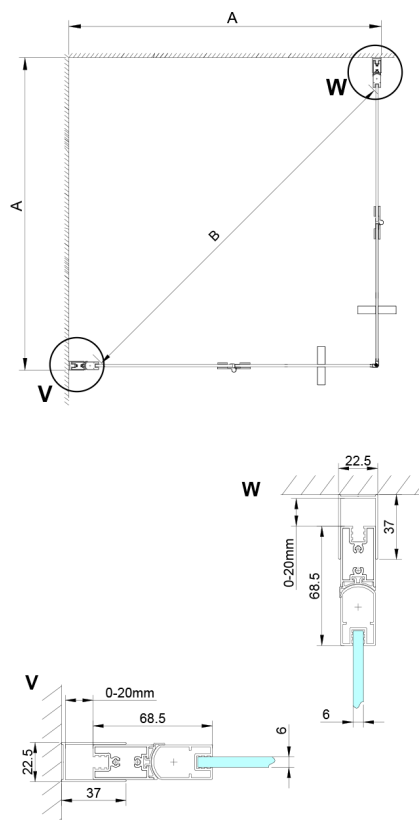

LORO Eckige Duschkabine 800x800 mm, Eckeinstieg

Bestellcode: GN4780-01

Größe

Breite: 800 mm
 Höhe: 2000 mm
 Tiefe: 800 mm

Eigenschaften

Garantie: 2 Jahre

Technisches Arbeitsblatt

GN4770/GN4780/GN4790

Model	A	B
GN4770	680-700	810
GN4780	780-800	980
GN4790	880-900	1095