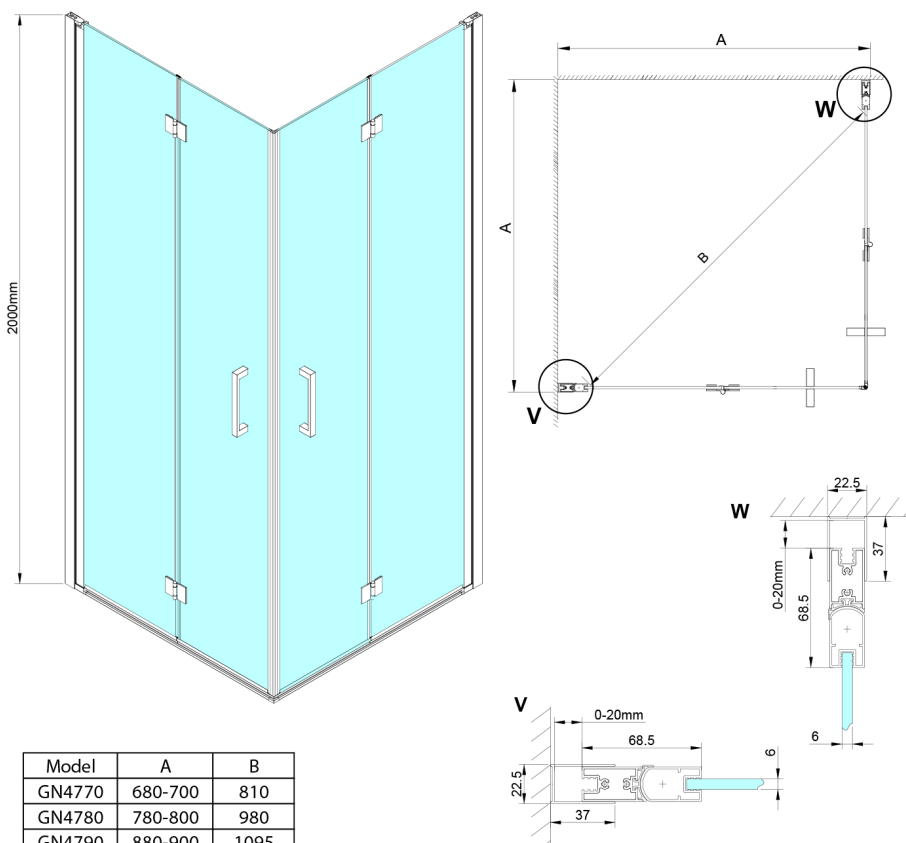

Technisches Arbeitsblatt

GN4770/GN4780/GN4790

Model	A	B
GN4770	680-700	810
GN4780	780-800	980
GN4790	880-900	1095