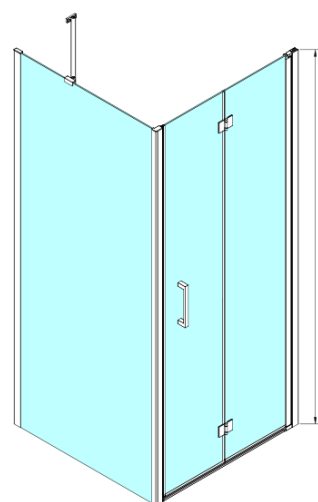

LORO Rechteckige Duschkabine 700x900mm

Bestellcode: GN4570-04

Grundinformation

Marke: Gelco

Serie: LORO

Größe

Breite: 700 mm

Höhe: 2000 mm

Tiefe: 900 mm

Eigenschaften

Farbenprofil: Chrom - Poliertem Aluminium

Form: Rechteckige Duschtrennungen

Öffnungsarten: Klapptür

Richtung der Öffnung: Universelle

Eingangsbreite: 570 mm

Glasfarbe: Klarglas

Glasbehandlung: Coatedglas

Glasdicke: 6 mm

Eigenschaften: Rahmenloses Design

Gewicht / Stück: 61.0 kg

Verpackung: 2 Stück

Garantie: 2 Jahre

Technisches Arbeitsblatt

GN4570/GN4580/GN4590 + GN3580/GN3590/GN3510/GN3512

Model	A	B	D
GN4570	685-715	570	
GN4580	785-815	670	
GN4590	885-915	770	
GN3580			785-805
GN3590			885-905
GN3510			985-1005
GN3512			1185-1205