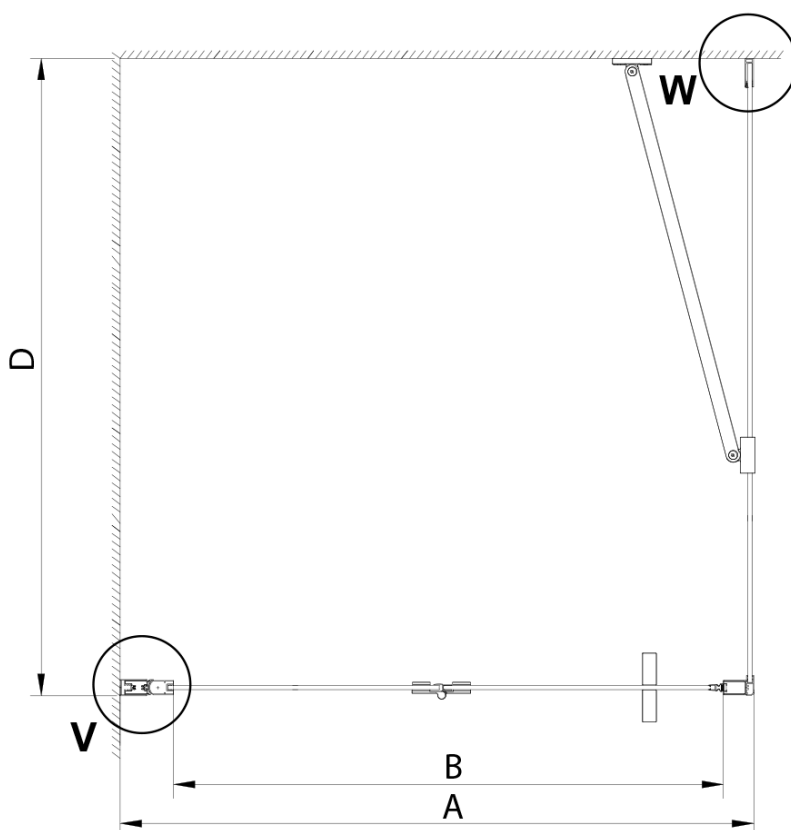

LORO Rechteckige Duschkabine 700x900mm

Bestellcode: GN4570-04

Grundinformation

Marke: Gelco

Serie: LORO

Größe

Breite: 700 mm

Höhe: 2000 mm

Tiefe: 900 mm

Eigenschaften

Farbenprofil: Chrom - Poliertem Aluminium

Form: Rechteckige Duschtrennungen

Öffnungsarten: Klapptür

Richtung der Öffnung: Universelle

Eingangsbreite: 570 mm

Glasfarbe: Klarglas

Glasbehandlung: Coatedglas

Glasdicke: 6 mm

Eigenschaften: Rahmenloses Design

Gewicht / Stück: 61.0 kg

Verpackung: 2 Stück

Garantie: 2 Jahre

Technisches Arbeitsblatt

GN4570/GN4580/GN4590 + GN3580/GN3590/GN3510/GN3512

Model	A	B	D
GN4570	685-715	570	
GN4580	785-815	670	
GN4590	885-915	770	
GN3580			785-805
GN3590			885-905
GN3510			985-1005
GN3512			1185-1205