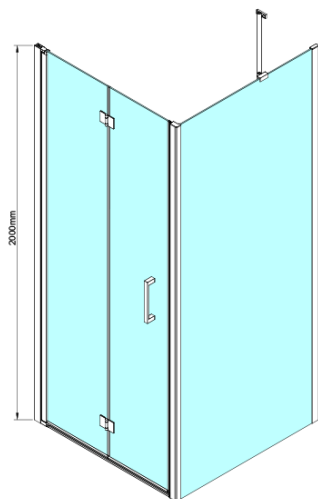

LORO Rechteckige Duschkabine 700x900mm

Bestellcode: GN4570-04

Grundinformation

Marke: Gelco

Serie: LORO

Größe

Breite: 700 mm

Höhe: 2000 mm

Tiefe: 900 mm

Eigenschaften

Farbenprofil: Chrom - Poliertem Aluminium

Form: Rechteckige Duschtrennungen

Öffnungsarten: Klapptür

Richtung der Öffnung: Universelle

Eingangsbreite: 570 mm

Glasfarbe: Klarglas

Glasbehandlung: Coatedglas

Glasdicke: 6 mm

Eigenschaften: Rahmenloses Design

Gewicht / Stück: 61.0 kg

Verpackung: 2 Stück

Garantie: 2 Jahre

Technisches Arbeitsblatt

GN4570/GN4580/GN4590 + GN3580/GN3590/GN3510/GN3512

Model	A	B	D
GN4570	685-715	570	
GN4580	785-815	670	
GN4590	885-915	770	
GN3580			785-805
GN3590			885-905
GN3510			985-1005
GN3512			1185-1205