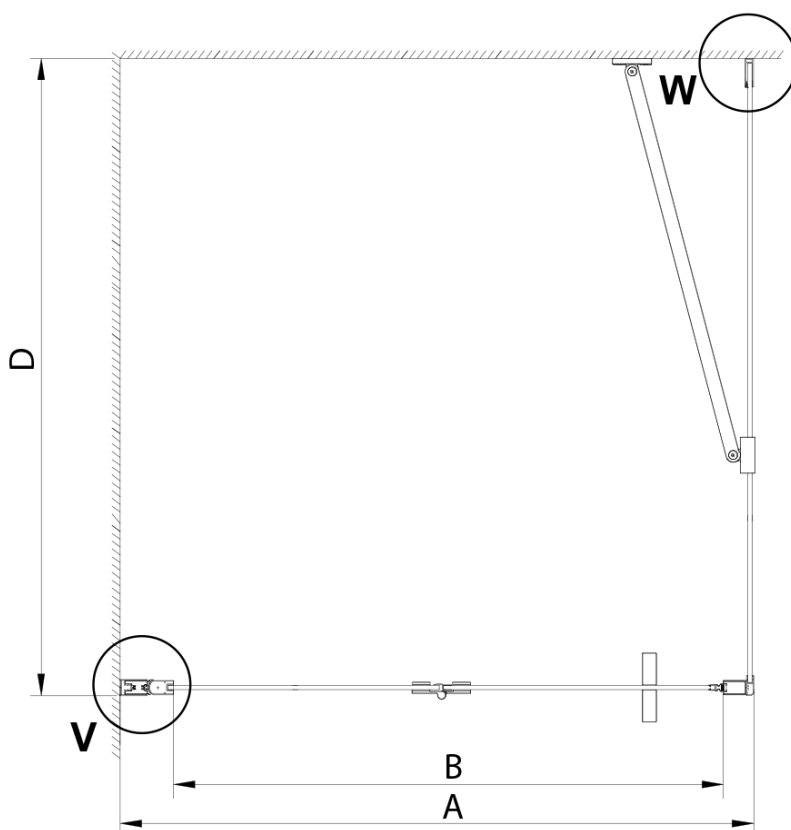

LORO Rechteckige Duschkabine 700x900mm

Bestellcode: GN4570-04

Grundinformation

Marke: Gelco
Serie: LORO

Größe

Breite: 700 mm
Höhe: 2000 mm
Tiefe: 900 mm

Eigenschaften

Farbenprofil: Chrom - Poliertem Aluminium
Form: Rechteckige Duschtrennungen
Öffnungsarten: Klapptür
Richtung der Öffnung: Universelle
Eingangsbreite: 570 mm
Glasfarbe: Klarglas
Glasbehandlung: Coatedglas
Glasdicke: 6 mm
Eigenschaften: Rahmenloses Design
Gewicht / Stück: 61.0 kg
Verpackung: 2 Stück
Garantie: 2 Jahre

Technisches Arbeitsblatt

GN4570/GN4580/GN4590 + GN3580/GN3590/GN3510/GN3512

Model	A	B	D
GN4570	685-715	570	
GN4580	785-815	670	
GN4590	885-915	770	
GN3580			785-805
GN3590			885-905
GN3510			985-1005
GN3512			1185-1205