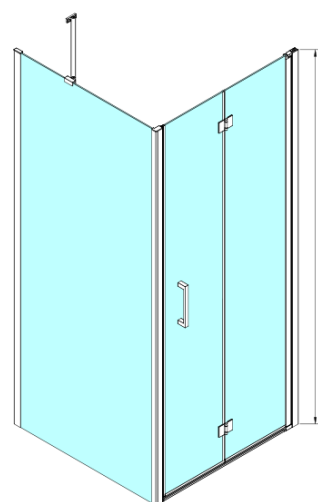

LORO Rechteckige Duschkabine 700x900mm

Bestellcode: GN4570-04

Grundinformation

Marke: Gelco
Serie: LORO

Größe

Breite: 700 mm
Höhe: 2000 mm
Tiefe: 900 mm

Eigenschaften

Farbenprofil: Chrom - Poliertem Aluminium
Form: Rechteckige Duschtrennungen
Öffnungsarten: Klapptür
Richtung der Öffnung: Universelle
Eingangsbreite: 570 mm
Glasfarbe: Klarglas
Glasbehandlung: Coatedglas
Glasdicke: 6 mm
Eigenschaften: Rahmenloses Design
Gewicht / Stück: 61.0 kg
Verpackung: 2 Stück
Garantie: 2 Jahre

Technisches Arbeitsblatt

GN4570/GN4580/GN4590 + GN3580/GN3590/GN3510/GN3512

Model	A	B	D
GN4570	685-715	570	
GN4580	785-815	670	
GN4590	885-915	770	
GN3580			785-805
GN3590			885-905
GN3510			985-1005
GN3512			1185-1205