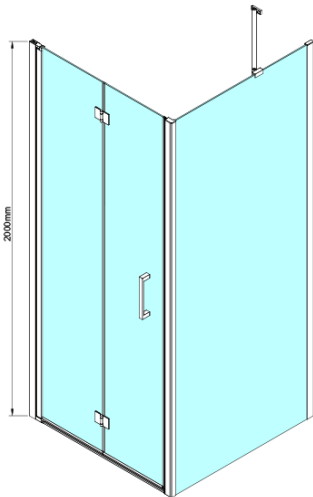

Technisches Arbeitsblatt

GN4570/GN4580/GN4590 + GN3580/GN3590/GN3510/GN3512