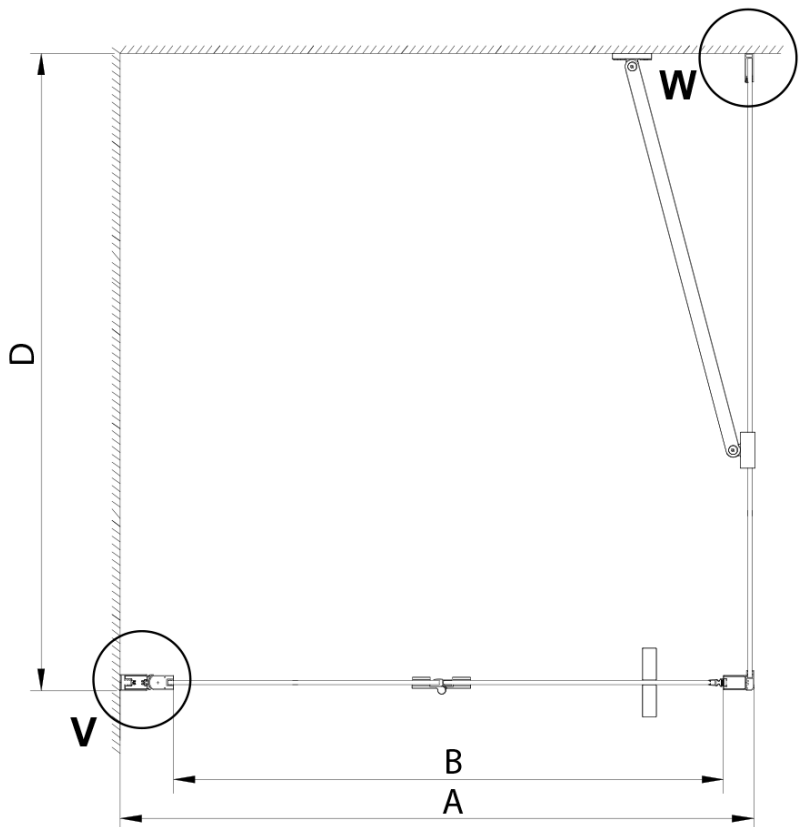

Technisches Arbeitsblatt

GN4570/GN4580/GN4590 + GN3580/GN3590/GN3510/GN3512