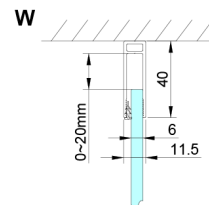

## LORO Rechteckige Duschkabine 700x900mm

Bestellcode: GN4570-04

### Größe

Breite: 700 mm  
 Höhe: 2000 mm  
 Tiefe: 900 mm

## Technisches Arbeitsblatt

GN4570/GN4580/GN4590 + GN3580/GN3590/GN3510/GN3512

Model	A	B	D
GN4570	685-715	570	
GN4580	785-815	670	
GN4590	885-915	770	
GN3580			785-805
GN3590			885-905
GN3510			985-1005
GN3512			1185-1205