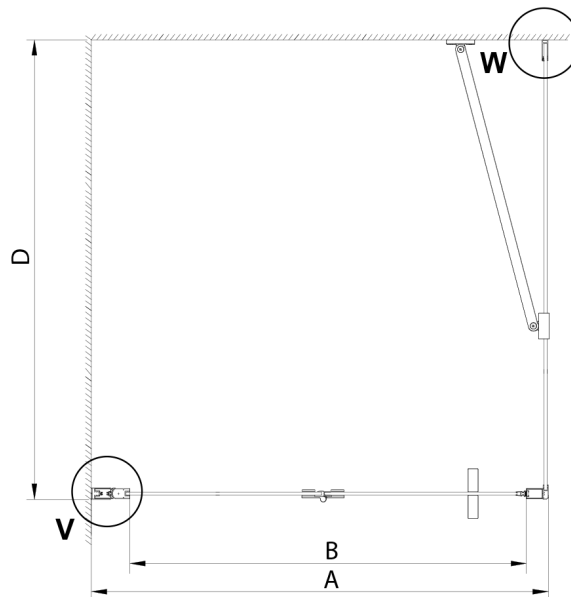

## LORO Rechteckige Duschkabine 700x900mm

Bestellcode: GN4570-04

### Größe

Breite: 700 mm  
 Höhe: 2000 mm  
 Tiefe: 900 mm

## Technisches Arbeitsblatt

GN4570/GN4580/GN4590 + GN3580/GN3590/GN3510/GN3512

Model	A	B	D
GN4570	685-715	570	
GN4580	785-815	670	
GN4590	885-915	770	
GN3580			785-805
GN3590			885-905
GN3510			985-1005
GN3512			1185-1205