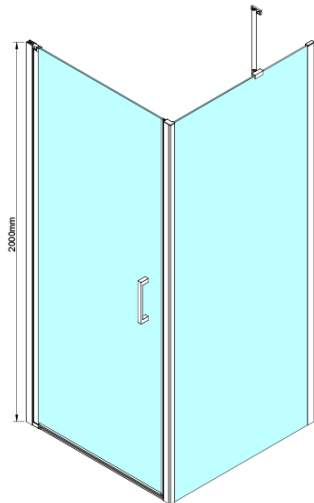

LORO Rechteckige Duschkabine 900x800mm

Bestellcode: GN4490-03

Grundinformation

Marke: Gelco

Serie: LORO

Größe

Breite: 900 mm

Höhe: 2000 mm

Tiefe: 800 mm

Eigenschaften

Farbenprofil: Chrom - Poliertem Aluminium

Form: Rechteckige Duschtrennungen

Öffnungsarten: Öffnungstür einflügelig

Richtung der Öffnung: Universelle

Eingangsbreite: 770 mm

Glasfarbe: Klarglas

Glasbehandlung: Coatedglas

Glasdicke: 6 mm

Eigenschaften: Rahmenloses Design, Öffnen nach Innen und Außen

Gewicht / Stück: 60.0 kg

Verpackung: 2 Stück

Garantie: 2 Jahre

Technisches Arbeitsblatt

GN4470/GN4480/GN4490 + GN3580/GN3590/GN3510/GN3512

Model	A	B	D
GN4470	685-715	570	
GN4480	785-815	670	
GN4490	885-915	770	
GN3580			785-805
GN3590			885-905
GN3510			985-1005
GN3512			1185-1205