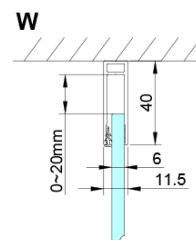

Technisches Arbeitsblatt

GN4470/GN4480/GN4490 + GN3580/GN3590/GN3510/GN3512

Model	A	B	D
GN4470	685-715	570	
GN4480	785-815	670	
GN4490	885-915	770	
GN3580			785-805
GN3590			885-905
GN3510			985-1005
GN3512			1185-1205