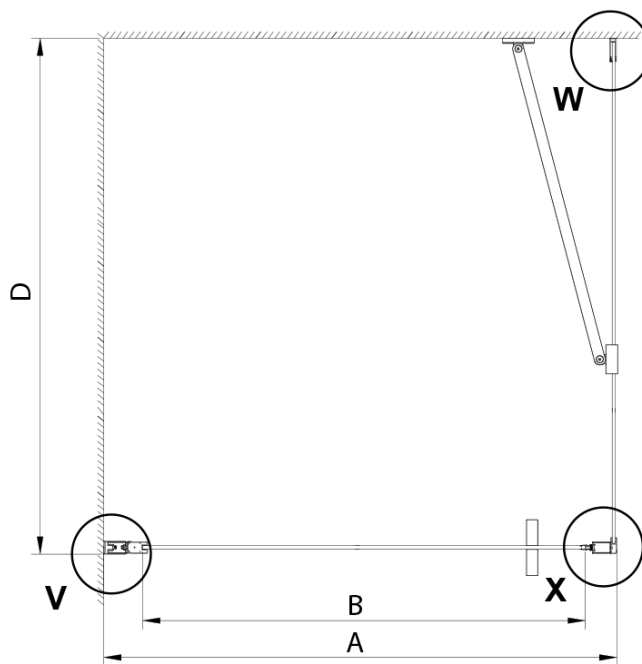

Technisches Arbeitsblatt

GN4470/GN4480/GN4490 + GN3580/GN3590/GN3510/GN3512

Model	A	B	D
GN4470	685-715	570	
GN4480	785-815	670	
GN4490	885-915	770	
GN3580			785-805
GN3590			885-905
GN3510			985-1005
GN3512			1185-1205