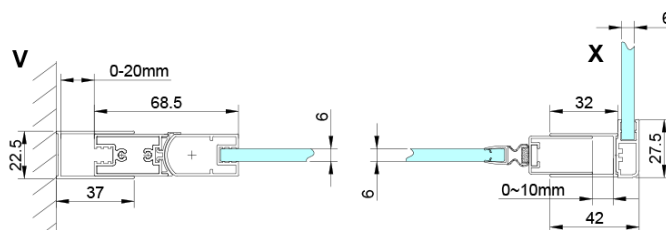

Technisches Arbeitsblatt

GN4470/GN4480/GN4490 + GN3580/GN3590/GN3510/GN3512

Model	A	B	D
GN4470	685-715	570	
GN4480	785-815	670	
GN4490	885-915	770	
GN3580			785-805
GN3590			885-905
GN3510			985-1005
GN3512			1185-1205