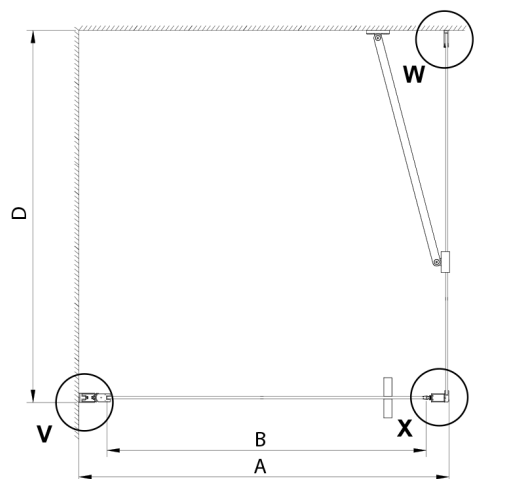

LORO Rechteckige Duschkabine 800x1200mm

Bestellcode: GN4480-02

Größe

Breite: 800 mm
 Höhe: 2000 mm
 Tiefe: 1200 mm

Eigenschaften

Garantie: 2 Jahre

Technisches Arbeitsblatt

GN4470/GN4480/GN4490 + GN3580/GN3590/GN3510/GN3512

| Model | A | B | D |
|--------|---------|-----|-----------|
| GN4470 | 685-715 | 570 | |
| GN4480 | 785-815 | 670 | |
| GN4490 | 885-915 | 770 | |
| GN3580 | | | 785-805 |
| GN3590 | | | 885-905 |
| GN3510 | | | 985-1005 |
| GN3512 | | | 1185-1205 |