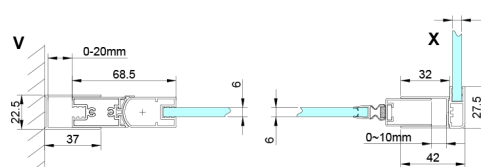

LORO Rechteckige Duschkabine 800x1200mm

Bestellcode: GN4480-02

Größe

Breite: 800 mm
 Höhe: 2000 mm
 Tiefe: 1200 mm

Eigenschaften

Garantie: 2 Jahre

Technisches Arbeitsblatt

GN4470/GN4480/GN4490 + GN3580/GN3590/GN3510/GN3512