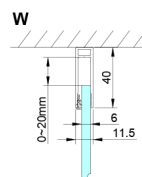

LORO Rechteckige Duschkabine 800x1200mm

Bestellcode: GN4480-02

Größe

Breite: 800 mm
 Höhe: 2000 mm
 Tiefe: 1200 mm

Eigenschaften

Garantie: 2 Jahre

Technisches Arbeitsblatt

GN4470/GN4480/GN4490 + GN3580/GN3590/GN3510/GN3512

| Model | A | B | D |
|--------|---------|-----|-----------|
| GN4470 | 685-715 | 570 | |
| GN4480 | 785-815 | 670 | |
| GN4490 | 885-915 | 770 | |
| GN3580 | | | 785-805 |
| GN3590 | | | 885-905 |
| GN3510 | | | 985-1005 |
| GN3512 | | | 1185-1205 |