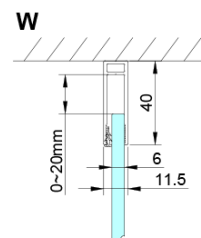

Bestellcode: GN4470-01

Grundinformation

Marke: Gelco

Serie: LORO

Größe

Breite: 700 mm

Höhe: 2000 mm

Tiefe: 1000 mm

Eigenschaften

Farbenprofil: Chrom - Poliertem Aluminium

Form: Rechteckige Duschtrennungen

Öffnungsarten: Öffnungstür einflügelig

Richtung der Öffnung: Universelle

Eingangsbreite: 570 mm

Glasfarbe: Klarglas

Glasbehandlung: Coatedglas

Glasdicke: 6 mm

Eigenschaften: Rahmenloses Design, Öffnen nach Innen und Außen

Gewicht / Stück: 62.0 kg

Verpackung: 2 Stück

Garantie: 2 Jahre

Technisches Arbeitsblatt

GN4470/GN4480/GN4490 + GN3580/GN3590/GN3510/GN3512