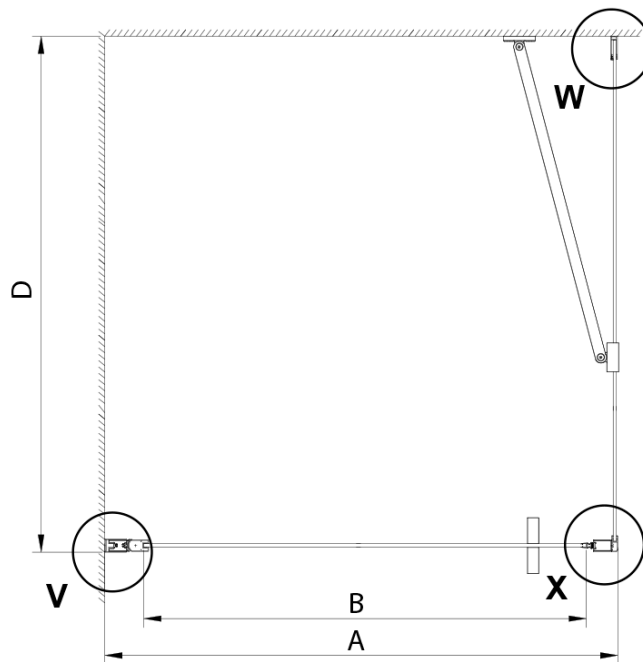

Bestellcode: GN4470-01

Grundinformation

Marke: Gelco

Serie: LORO

Größe

Breite: 700 mm

Höhe: 2000 mm

Tiefe: 1000 mm

Eigenschaften

Farbenprofil: Chrom - Poliertem Aluminium

Form: Rechteckige Duschtrennungen

Öffnungsarten: Öffnungstür einflügelig

Richtung der Öffnung: Universelle

Eingangsbreite: 570 mm

Glasfarbe: Klarglas

Glasbehandlung: Coatedglas

Glasdicke: 6 mm

Eigenschaften: Rahmenloses Design, Öffnen nach Innen und Außen

Gewicht / Stück: 62.0 kg

Verpackung: 2 Stück

Garantie: 2 Jahre

Technisches Arbeitsblatt

GN4470/GN4480/GN4490 + GN3580/GN3590/GN3510/GN3512

Model	A	B	D
GN4470	685-715	570	
GN4480	785-815	670	
GN4490	885-915	770	
GN3580			785-805
GN3590			885-905
GN3510			985-1005
GN3512			1185-1205