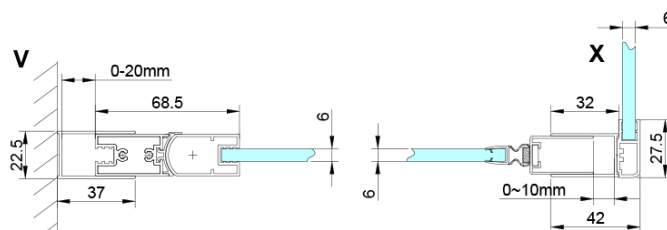

Bestellcode: GN4470-01

Grundinformation

Marke: Gelco

Serie: LORO

Größe

Breite: 700 mm

Höhe: 2000 mm

Tiefe: 1000 mm

Eigenschaften

Farbenprofil: Chrom - Poliertem Aluminium

Form: Rechteckige Duschtrennungen

Öffnungsarten: Öffnungstür einflügelig

Richtung der Öffnung: Universelle

Eingangsbreite: 570 mm

Glasfarbe: Klarglas

Glasbehandlung: Coatedglas

Glasdicke: 6 mm

Eigenschaften: Rahmenloses Design, Öffnen nach Innen und Außen

Gewicht / Stück: 62.0 kg

Verpackung: 2 Stück

Garantie: 2 Jahre

Technisches Arbeitsblatt

GN4470/GN4480/GN4490 + GN3580/GN3590/GN3510/GN3512