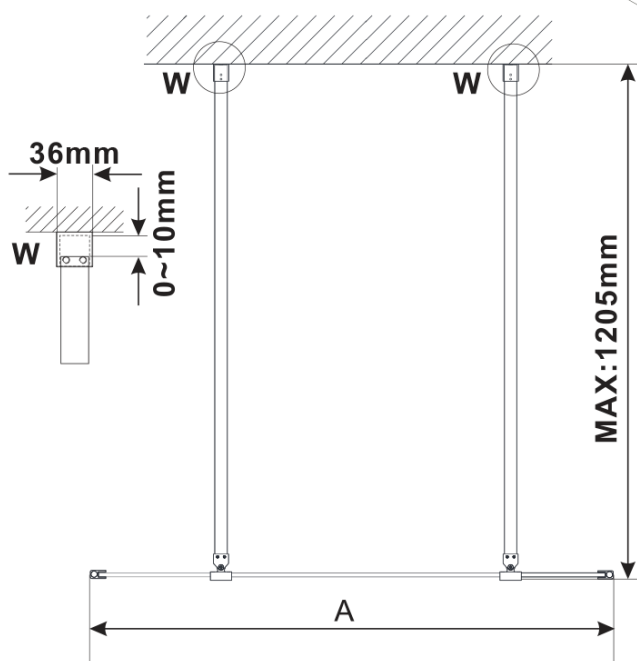

**ESCA WHITE MATT Dusch-Glasteil, freistehend, Glas  
Flute, 1400 mm**

**Bestellcode:** ES1514-07

**Grundinformation**

**Marke:** Polysan  
**Serie:** ESCA

**Größe**

**Breite:** 1400 mm  
**Höhe:** 2100 mm

**Eigenschaften**

**Farbenprofil:** Weiß  
**Form:** 1-Teilige Duschtrennung Walk  
**Glasfarbe:** Marron - Glas  
**Glasbehandlung:** Antidrop  
**Glasdicke:** 8 mm  
**Gewicht / Stück:** 39.0 kg  
**Verpackung:** 3 Stück  
**Garantie:** 3 Jahre

## Technisches Arbeitsblatt

MODEL	A,mm
ES1070/ES1170/ES1270/ES1370/ES1570	699
ES1080/ES1180/ES1280/ES1380/ES1580	799
ES1090/ES1190/ES1290/ES1390/ES1590	899
ES1010/ES1110/ES1210/ES1310/ES1510	999
ES1011/ES1111/ES1211/ES1311/ES1511	1099
ES1012/ES1112/ES1212/ES1312/ES1512	1199
ES1013/ES1113/ES1213/ES1313/ES1513	1299
ES1014/ES1114/ES1214/ES1314/ES1514	1399
ES1015/ES1115/ES1215/ES1315/ES1515	1499