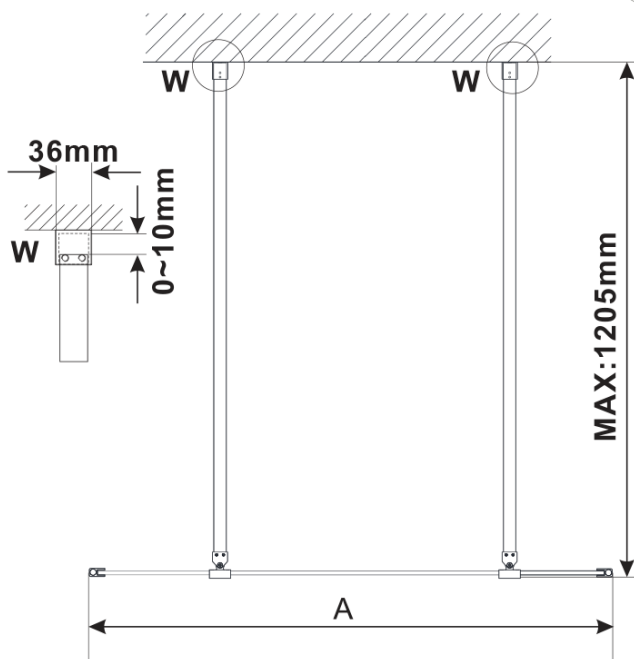

ESCA WHITE MATT Dusch-Glasteil, freistehend, Glas Flute, 1400 mm

Bestellcode: ES1514-07

Grundinformation

Marke: Polysan
Serie: ESCA

Größe

Breite: 1400 mm
Höhe: 2100 mm

Eigenschaften

Farbenprofil: Weiß
Form: 1-Teilige Duschtrennung Walk
Glasfarbe: Marron - Glas
Glasbehandlung: Antidrop
Glasdicke: 8 mm
Gewicht / Stück: 39.0 kg
Verpackung: 3 Stück
Garantie: 3 Jahre

Technisches Arbeitsblatt

MODEL	A,mm
ES1070/ES1170/ES1270/ES1370/ES1570	699
ES1080/ES1180/ES1280/ES1380/ES1580	799
ES1090/ES1190/ES1290/ES1390/ES1590	899
ES1010/ES1110/ES1210/ES1310/ES1510	999
ES1011/ES1111/ES1211/ES1311/ES1511	1099
ES1012/ES1112/ES1212/ES1312/ES1512	1199
ES1013/ES1113/ES1213/ES1313/ES1513	1299
ES1014/ES1114/ES1214/ES1314/ES1514	1399
ES1015/ES1115/ES1215/ES1315/ES1515	1499