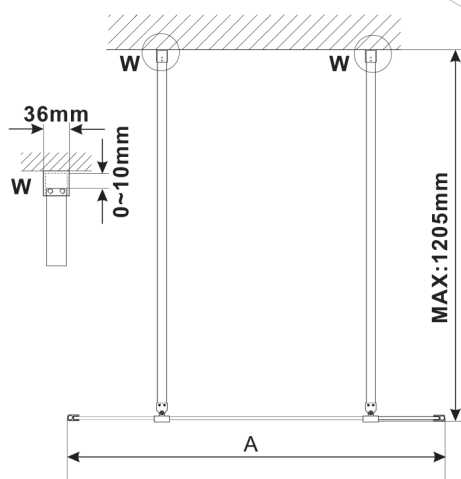

ESCA WHITE MATT Dusch-Glasteil, freistehend, Glas Flute, 1400 mm

Bestellcode: ES1514-07

Größe

Breite: 1400 mm

Höhe: 2100 mm

Eigenschaften

Garantie: 3 Jahre

Technisches Arbeitsblatt

MODEL	A,mm
ES1070/ES1170/ES1270/ES1370/ES1570	699
ES1080/ES1180/ES1280/ES1380/ES1580	799
ES1090/ES1190/ES1290/ES1390/ES1590	899
ES1010/ES1110/ES1210/ES1310/ES1510	999
ES1011/ES1111/ES1211/ES1311/ES1511	1099
ES1012/ES1112/ES1212/ES1312/ES1512	1199
ES1013/ES1113/ES1213/ES1313/ES1513	1299
ES1014/ES1114/ES1214/ES1314/ES1514	1399
ES1015/ES1115/ES1215/ES1315/ES1515	1499