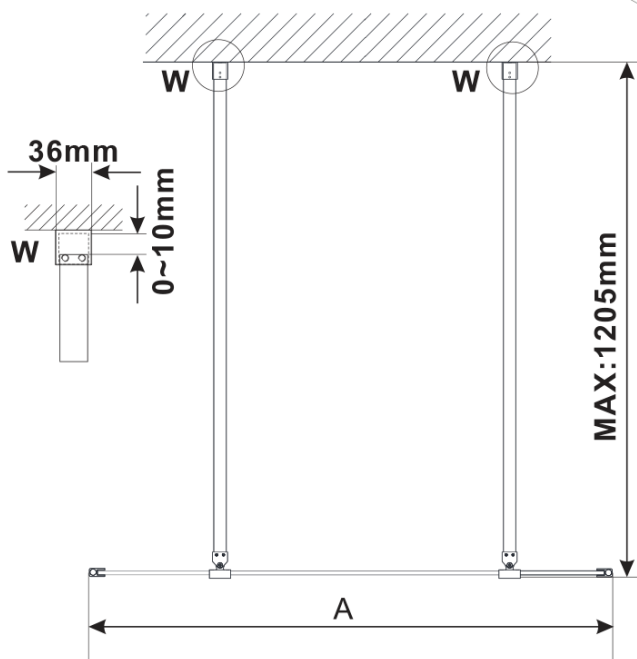

# ESCA WHITE MATT Dusch-Glasteil, freistehend, Glas Flute, 1300 mm

**Bestellcode:** ES1513-07

## Größe

**Breite:** 1300 mm  
**Höhe:** 2100 mm

## Eigenschaften

**Farbenprofil:** Weiß  
**Form:** 1-Teilige Duschtrennung Walk  
**Glasfarbe:** Marron - Glas  
**Glasbehandlung:** Antidrop  
**Glasdicke:** 8 mm  
**Gewicht / Stück:** 39.0 kg  
**Verpackung:** 3 Stück  
**Garantie:** 3 Jahre

Technisches Arbeitsblatt

MODEL	A,mm
ES1070/ES1170/ES1270/ES1370/ES1570	699
ES1080/ES1180/ES1280/ES1380/ES1580	799
ES1090/ES1190/ES1290/ES1390/ES1590	899
ES1010/ES1110/ES1210/ES1310/ES1510	999
ES1011/ES1111/ES1211/ES1311/ES1511	1099
ES1012/ES1112/ES1212/ES1312/ES1512	1199
ES1013/ES1113/ES1213/ES1313/ES1513	1299
ES1014/ES1114/ES1214/ES1314/ES1514	1399
ES1015/ES1115/ES1215/ES1315/ES1515	1499