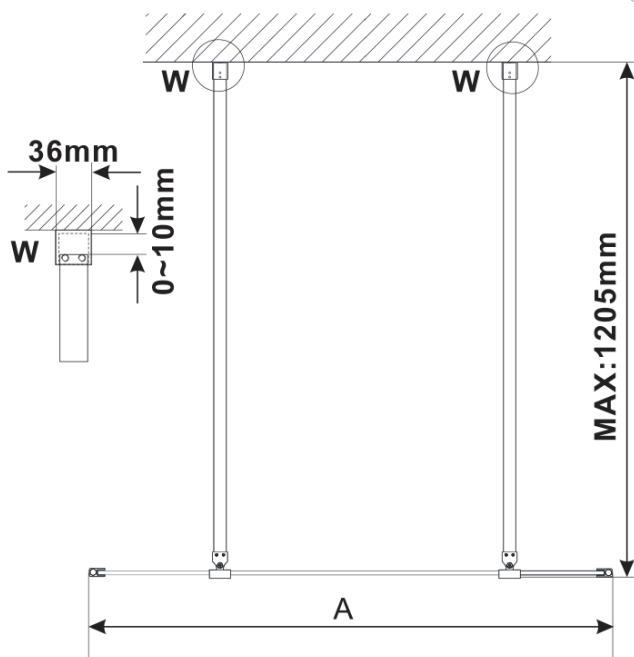

ESCA WHITE MATT Dusch-Glasteil, freistehend, Glas Flute, 1200 mm

Bestellcode: ES1512-07

Grundinformation

Marke: Polysan
Serie: ESCA

Größe

Breite: 1200 mm
Höhe: 2100 mm

Eigenschaften

Farbenprofil: Weiß
Form: 1-Teilige Duschtrennung Walk
Glasfarbe: Marron - Glas
Glasbehandlung: Antidrop
Glasdicke: 8 mm
Gewicht / Stück: 39.0 kg
Verpackung: 3 Stück
Garantie: 3 Jahre

Technisches Arbeitsblatt

MODEL	A,mm
ES1070/ES1170/ES1270/ES1370/ES1570	699
ES1080/ES1180/ES1280/ES1380/ES1580	799
ES1090/ES1190/ES1290/ES1390/ES1590	899
ES1010/ES1110/ES1210/ES1310/ES1510	999
ES1011/ES1111/ES1211/ES1311/ES1511	1099
ES1012/ES1112/ES1212/ES1312/ES1512	1199
ES1013/ES1113/ES1213/ES1313/ES1513	1299
ES1014/ES1114/ES1214/ES1314/ES1514	1399
ES1015/ES1115/ES1215/ES1315/ES1515	1499