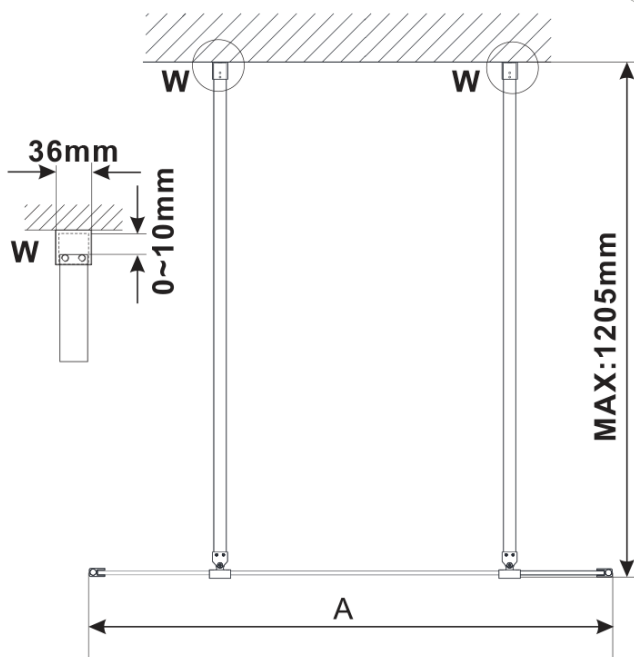

ESCA WHITE MATT Dusch-Glasteil, freistehend, Glas Flute, 1000 mm

Bestellcode: ES1510-07

Grundinformation

Marke: Polysan
Serie: ESCA

Größe

Breite: 1000 mm
Höhe: 2100 mm

Eigenschaften

Farbenprofil: Weiß
Form: 1-Teilige Duschtrennung Walk
Glasfarbe: Marron - Glas
Glasbehandlung: Antidrop
Glasdicke: 8 mm
Gewicht / Stück: 39.0 kg
Verpackung: 3 Stück
Garantie: 3 Jahre

Technisches Arbeitsblatt

MODEL	A,mm
ES1070/ES1170/ES1270/ES1370/ES1570	699
ES1080/ES1180/ES1280/ES1380/ES1580	799
ES1090/ES1190/ES1290/ES1390/ES1590	899
ES1010/ES1110/ES1210/ES1310/ES1510	999
ES1011/ES1111/ES1211/ES1311/ES1511	1099
ES1012/ES1112/ES1212/ES1312/ES1512	1199
ES1013/ES1113/ES1213/ES1313/ES1513	1299
ES1014/ES1114/ES1214/ES1314/ES1514	1399
ES1015/ES1115/ES1215/ES1315/ES1515	1499