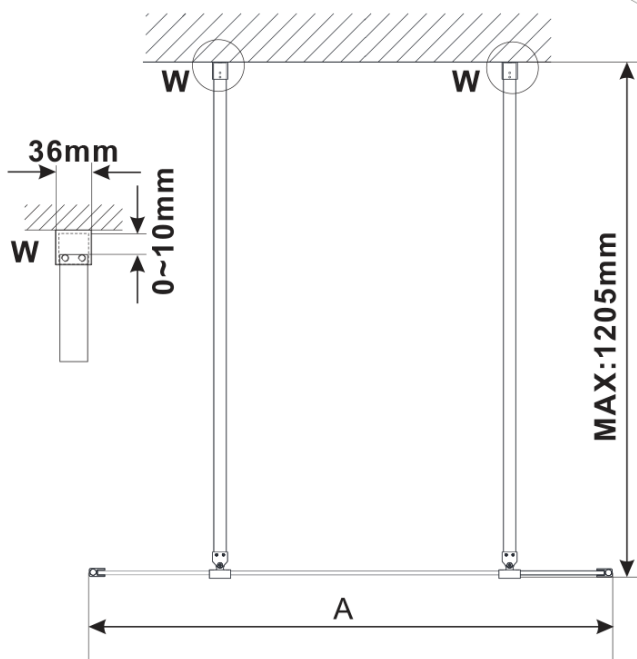

**ESCA BLACK MATT Dusch-Glasteil, freistehend, Glas
Marron, 1500 mm**

Bestellcode: ES1515-06

Grundinformation

Marke: Polysan
Serie: ESCA

Größe

Breite: 1500 mm
Höhe: 2100 mm

Eigenschaften

Farbenprofil: Schwarz matt
Form: 1-Teilige Duschatrennung Walk
Glasfarbe: Marron - Glas
Glasbehandlung: Antidrop
Glasdicke: 8 mm
Gewicht / Stück: 39.0 kg
Verpackung: 3 Stück
Garantie: 3 Jahre

Technisches Arbeitsblatt

MODEL	A,mm
ES1070/ES1170/ES1270/ES1370/ES1570	699
ES1080/ES1180/ES1280/ES1380/ES1580	799
ES1090/ES1190/ES1290/ES1390/ES1590	899
ES1010/ES1110/ES1210/ES1310/ES1510	999
ES1011/ES1111/ES1211/ES1311/ES1511	1099
ES1012/ES1112/ES1212/ES1312/ES1512	1199
ES1013/ES1113/ES1213/ES1313/ES1513	1299
ES1014/ES1114/ES1214/ES1314/ES1514	1399
ES1015/ES1115/ES1215/ES1315/ES1515	1499