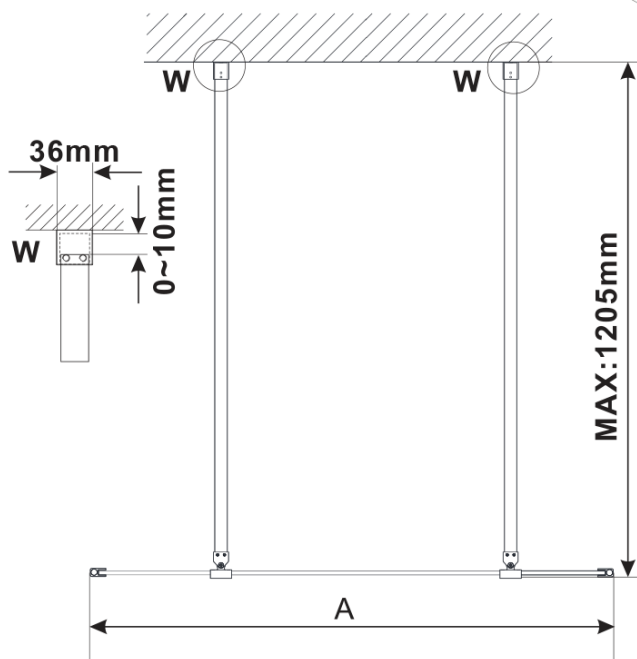

**ESCA BLACK MATT Dusch-Glasteil, freistehend, Glas
Marron, 1400 mm**

Bestellcode: ES1514-06

Grundinformation

Marke: Polysan
Serie: ESCA

Größe

Breite: 1400 mm
Höhe: 2100 mm

Eigenschaften

Farbenprofil: Schwarz matt
Form: 1-Teilige Duschartrennung Walk
Glasfarbe: Marron - Glas
Glasbehandlung: Antidrop
Glasdicke: 8 mm
Gewicht / Stück: 39.0 kg
Verpackung: 3 Stück
Garantie: 3 Jahre

Technisches Arbeitsblatt

MODEL	A,mm
ES1070/ES1170/ES1270/ES1370/ES1570	699
ES1080/ES1180/ES1280/ES1380/ES1580	799
ES1090/ES1190/ES1290/ES1390/ES1590	899
ES1010/ES1110/ES1210/ES1310/ES1510	999
ES1011/ES1111/ES1211/ES1311/ES1511	1099
ES1012/ES1112/ES1212/ES1312/ES1512	1199
ES1013/ES1113/ES1213/ES1313/ES1513	1299
ES1014/ES1114/ES1214/ES1314/ES1514	1399
ES1015/ES1115/ES1215/ES1315/ES1515	1499