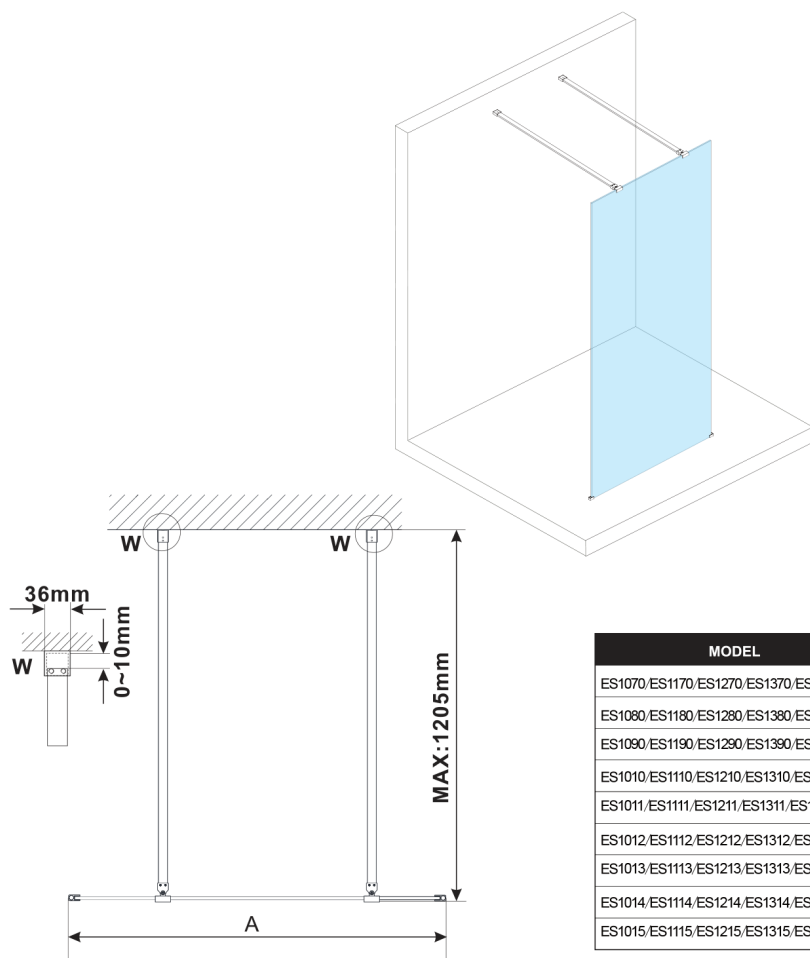

ESCA BLACK MATT Dusch-Glasteil, freistehend, Glas Marron, 1400 mm

Bestellcode: ES1514-06

Größe

Breite: 1400 mm

Höhe: 2100 mm

Eigenschaften

Garantie: 3 Jahre

Technisches Arbeitsblatt

MODEL	A,mm
ES1070,ES1170,ES1270,ES1370,ES1570	699
ES1080,ES1180,ES1280,ES1380,ES1580	799
ES1090,ES1190,ES1290,ES1390,ES1590	899
ES1010,ES1110,ES1210,ES1310,ES1510	999
ES1011,ES1111,ES1211,ES1311,ES1511	1099
ES1012,ES1112,ES1212,ES1312,ES1512	1199
ES1013,ES1113,ES1213,ES1313,ES1513	1299
ES1014,ES1114,ES1214,ES1314,ES1514	1399
ES1015,ES1115,ES1215,ES1315,ES1515	1499