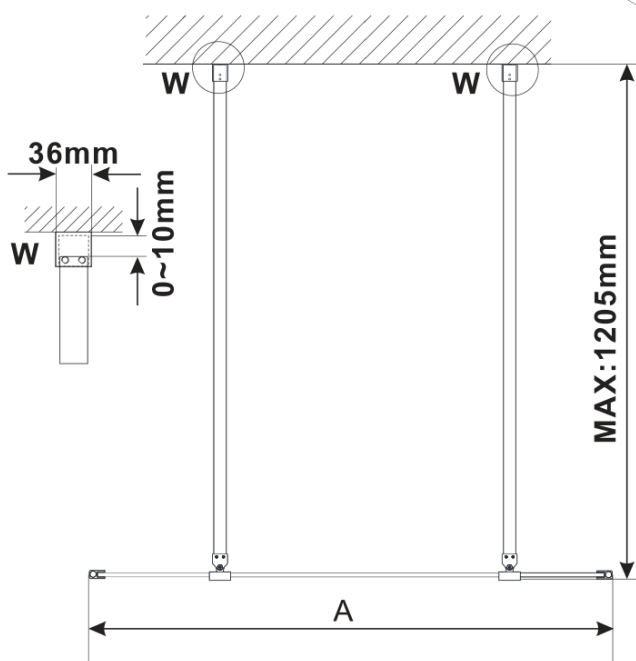

**ESCA BLACK MATT Dusch-Glasteil, freistehend, Glas
Marron, 1300 mm**

Bestellcode: ES1513-06

Grundinformation

Marke: Polysan
Serie: ESCA

Größe

Breite: 1300 mm
Höhe: 2100 mm

Eigenschaften

Farbenprofil: Schwarz matt
Form: 1-Teilige Duschartrennung Walk
Glasfarbe: Marron - Glas
Glasbehandlung: Antidrop
Glasdicke: 8 mm
Gewicht / Stück: 39.0 kg
Verpackung: 3 Stück
Garantie: 3 Jahre

Technisches Arbeitsblatt

MODEL	A,mm
ES1070/ES1170/ES1270/ES1370/ES1570	699
ES1080/ES1180/ES1280/ES1380/ES1580	799
ES1090/ES1190/ES1290/ES1390/ES1590	899
ES1010/ES1110/ES1210/ES1310/ES1510	999
ES1011/ES1111/ES1211/ES1311/ES1511	1099
ES1012/ES1112/ES1212/ES1312/ES1512	1199
ES1013/ES1113/ES1213/ES1313/ES1513	1299
ES1014/ES1114/ES1214/ES1314/ES1514	1399
ES1015/ES1115/ES1215/ES1315/ES1515	1499