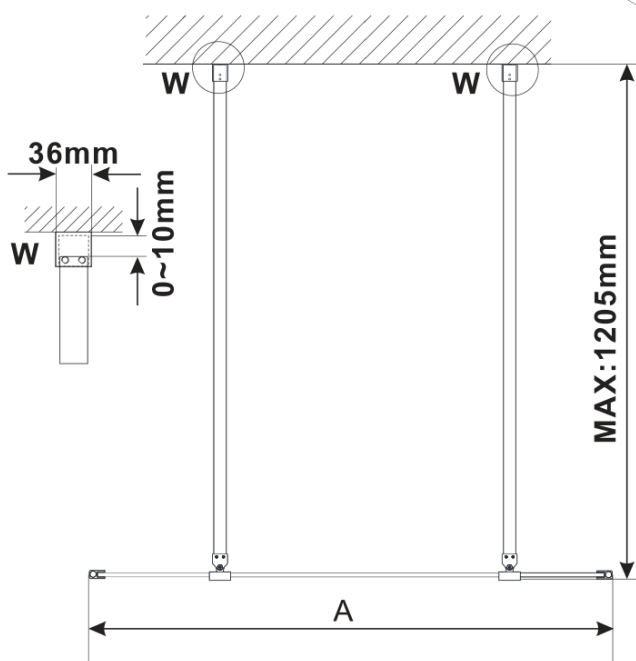

**ESCA BLACK MATT Dusch-Glasteil, freistehend, Glas
Marron, 1200 mm**

Bestellcode: ES1512-06

Grundinformation

Marke: Polysan
Serie: ESCA

Größe

Breite: 1200 mm
Höhe: 2100 mm

Eigenschaften

Farbenprofil: Schwarz matt
Form: 1-Teilige Duschatrennung Walk
Glasfarbe: Marron - Glas
Glasbehandlung: Antidrop
Glasdicke: 8 mm
Gewicht / Stück: 39.0 kg
Verpackung: 3 Stück
Garantie: 3 Jahre

Technisches Arbeitsblatt

MODEL	A,mm
ES1070/ES1170/ES1270/ES1370/ES1570	699
ES1080/ES1180/ES1280/ES1380/ES1580	799
ES1090/ES1190/ES1290/ES1390/ES1590	899
ES1010/ES1110/ES1210/ES1310/ES1510	999
ES1011/ES1111/ES1211/ES1311/ES1511	1099
ES1012/ES1112/ES1212/ES1312/ES1512	1199
ES1013/ES1113/ES1213/ES1313/ES1513	1299
ES1014/ES1114/ES1214/ES1314/ES1514	1399
ES1015/ES1115/ES1215/ES1315/ES1515	1499