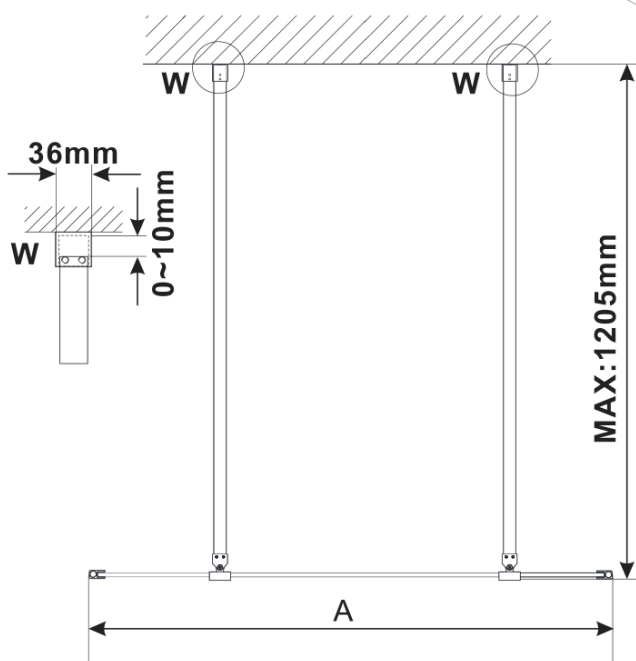

**ESCA BLACK MATT Dusch-Glasteil, freistehend, Glas
Marron, 1200 mm**

Bestellcode: ES1512-06

Grundinformation

Marke: Polysan
Serie: ESCA

Größe

Breite: 1200 mm
Höhe: 2100 mm

Eigenschaften

Farbenprofil: Schwarz matt
Form: 1-Teilige Duschtrennung Walk
Glasfarbe: Marron - Glas
Glasbehandlung: Antidrop
Glasdicke: 8 mm
Gewicht / Stück: 39.0 kg
Verpackung: 3 Stück
Garantie: 3 Jahre

Technisches Arbeitsblatt

MODEL	A,mm
ES1070/ES1170/ES1270/ES1370/ES1570	699
ES1080/ES1180/ES1280/ES1380/ES1580	799
ES1090/ES1190/ES1290/ES1390/ES1590	899
ES1010/ES1110/ES1210/ES1310/ES1510	999
ES1011/ES1111/ES1211/ES1311/ES1511	1099
ES1012/ES1112/ES1212/ES1312/ES1512	1199
ES1013/ES1113/ES1213/ES1313/ES1513	1299
ES1014/ES1114/ES1214/ES1314/ES1514	1399
ES1015/ES1115/ES1215/ES1315/ES1515	1499