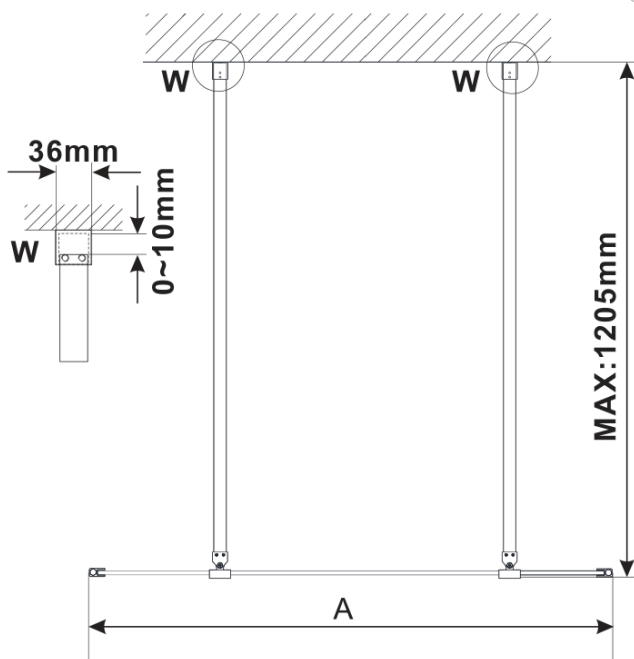

**ESCA BLACK MATT Dusch-Glasteil, freistehend, Glas
Marron, 1100 mm**

Bestellcode: ES1511-06

Grundinformation

Marke: Polysan
Serie: ESCA

Größe

Breite: 1100 mm
Höhe: 2100 mm

Eigenschaften

Farbenprofil: Schwarz matt
Form: 1-Teilige Duschtrennung Walk
Glasfarbe: Marron - Glas
Glasbehandlung: Antidrop
Glasdicke: 8 mm
Gewicht / Stück: 39.0 kg
Verpackung: 3 Stück
Garantie: 3 Jahre

Technisches Arbeitsblatt

MODEL	A,mm
ES1070/ES1170/ES1270/ES1370/ES1570	699
ES1080/ES1180/ES1280/ES1380/ES1580	799
ES1090/ES1190/ES1290/ES1390/ES1590	899
ES1010/ES1110/ES1210/ES1310/ES1510	999
ES1011/ES1111/ES1211/ES1311/ES1511	1099
ES1012/ES1112/ES1212/ES1312/ES1512	1199
ES1013/ES1113/ES1213/ES1313/ES1513	1299
ES1014/ES1114/ES1214/ES1314/ES1514	1399
ES1015/ES1115/ES1215/ES1315/ES1515	1499