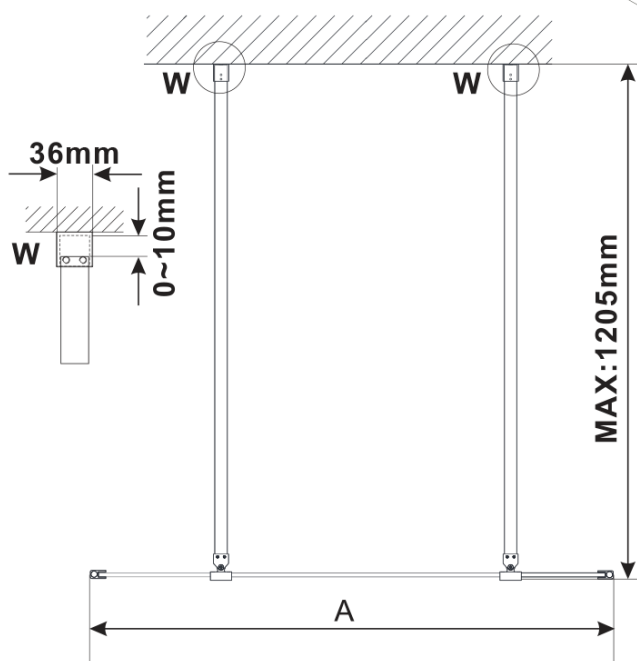

ESCA BLACK MATT Dusch-Glasteil, freistehend, Glas Marron, 1000 mm

Bestellcode: ES1510-06

Grundinformation

Marke: Polysan
Serie: ESCA

Größe

Breite: 1000 mm
Höhe: 2100 mm

Eigenschaften

Farbenprofil: Schwarz matt
Form: 1-Teilige Duschartrennung Walk
Glasfarbe: Marron - Glas
Glasbehandlung: Antidrop
Glasdicke: 8 mm
Gewicht / Stück: 39.0 kg
Verpackung: 3 Stück
Garantie: 3 Jahre

Technisches Arbeitsblatt

MODEL	A,mm
ES1070/ES1170/ES1270/ES1370/ES1570	699
ES1080/ES1180/ES1280/ES1380/ES1580	799
ES1090/ES1190/ES1290/ES1390/ES1590	899
ES1010/ES1110/ES1210/ES1310/ES1510	999
ES1011/ES1111/ES1211/ES1311/ES1511	1099
ES1012/ES1112/ES1212/ES1312/ES1512	1199
ES1013/ES1113/ES1213/ES1313/ES1513	1299
ES1014/ES1114/ES1214/ES1314/ES1514	1399
ES1015/ES1115/ES1215/ES1315/ES1515	1499